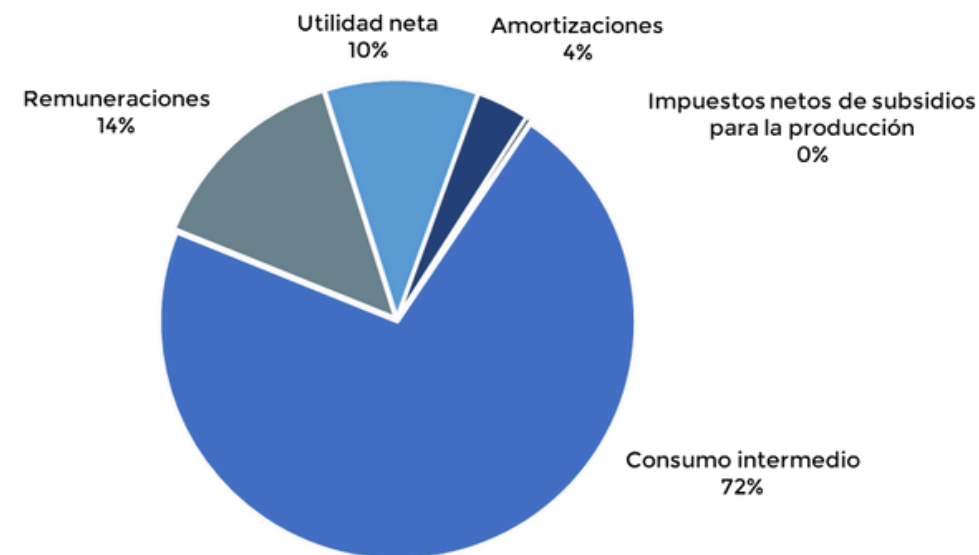

MONITOREO INDUSTRIAL

Datos Estructurales

Mayo 2024

Cámara de Industrias
del Uruguay

VALOR BRUTO DE PRODUCCIÓN POR AGRUPACIÓN INDUSTRIAL (Excluye ref, 2020)

Fuente: INE

VALOR BRUTO DE PRODUCCIÓN POR COMPONENTES (Excluye ref, 2020)

Fuente: INE

EMPLEO POR AGRUPACIÓN INDUSTRIAL (Excluye ref, 2020)

Fuente: INE

PARTICIPACIÓN DE SECTORES ECONÓMICOS EN EL PIB - 2023

Fuente: BCU

VALOR BRUTO DE PRODUCCIÓN SEGÚN TAMAÑO DE EMPRESAS - 2001

Fuente: INE