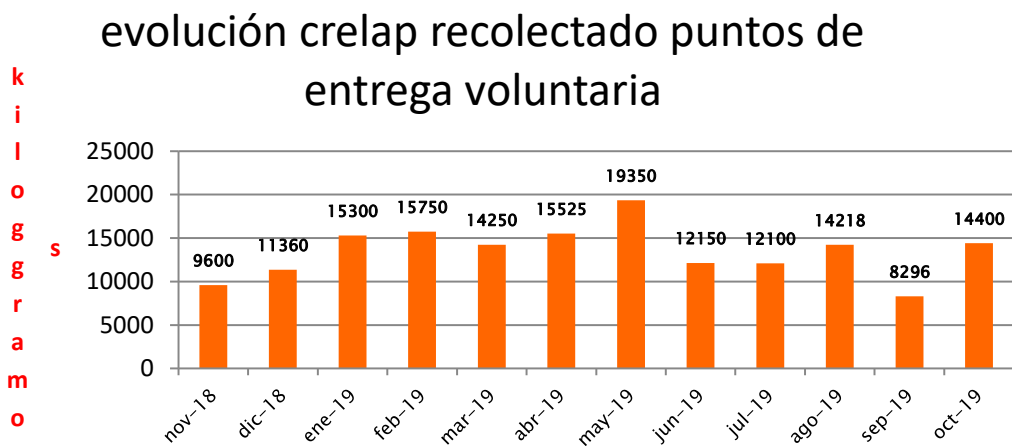

partir de enero aumenta la población atendida a 200000 y por ende aumenta el vertido. Esta excepción se aplica fundamentalmente en los meses de enero y febrero. Desde enero se incorporaron nuevos datos de vertidos del 2019 que tuvieron un aumento importante.

2.2 CRELAP

Si bien la información de este grupo aparece como exigua debo destacar que en el momento es el único que ha logrado mantener la trazabilidad del origen de los materiales. Por tanto es posible afirmar que los datos que ven a continuación son decididamente única y exclusivamente de origen primario provenientes de puntos de entrega voluntaria. Contabilizan por otro lado los que levantan en comercios y en grandes generadores.