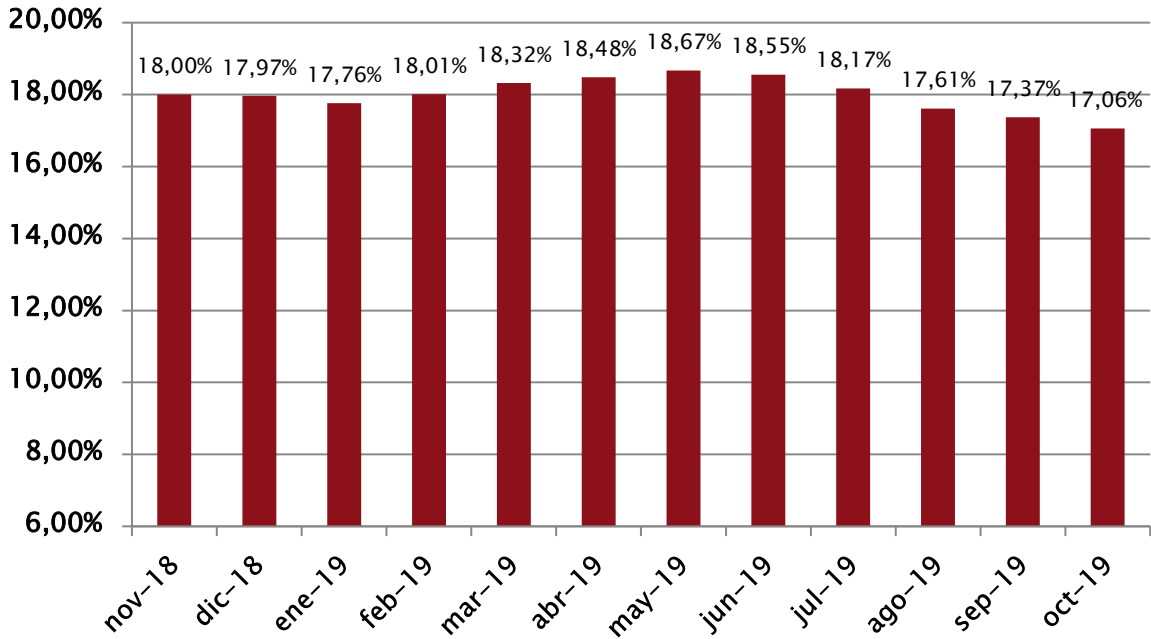

2. RESULTADOS DE LA OPERACIÓN

2.1 AVE FÉNIX

La primera gráfica hace referencia a los resultados en kilos ingresados durante los últimos doce meses. La segunda, presenta un comparativo de los mismos meses 2019, 2018 y 2017.

COMPARATIVO ÚLTIMOS TRES AÑOS, KILOS INGRESADOS POR MES EN AVE FÉNIX

En el total de la clasificación se visualiza un atraso pero hay que resaltar que éste obedece fundamentalmente al grupo que opera en barrio español. Paso carrasco ha puesto al día ese subproceso.

El 25% de lo clasificado corresponde a descarte.

índice de recuperación 12 meses ave fénix

En esta entrega hemos considerado el vertido que corresponde a la información disponible en la web de la Cámara de Industrias de octubre 10 de los corrientes. El denominador del vertido aumentó con respecto al que teníamos hasta agosto. Lo que en cambio se mantiene es la cantidad de población que en teoría cubre el plan ya que la Intendencia no ha actualizado el número de habitantes que se ve cubierto por el plan. Estos índices de recuperación son acumulados doce meses y consideran lo clasificado menos el descarte. El denominador es la fracción de vertido calculada en función de la población atendida. Por eso, hasta diciembre veíamos una consistencia en las cifras. A

partir de enero aumenta la población atendida a 200000 y por ende aumenta el vertido. Esta excepción se aplica fundamentalmente en los meses de enero y febrero. Desde enero se incorporaron nuevos datos de vertidos del 2019 que tuvieron un aumento importante.