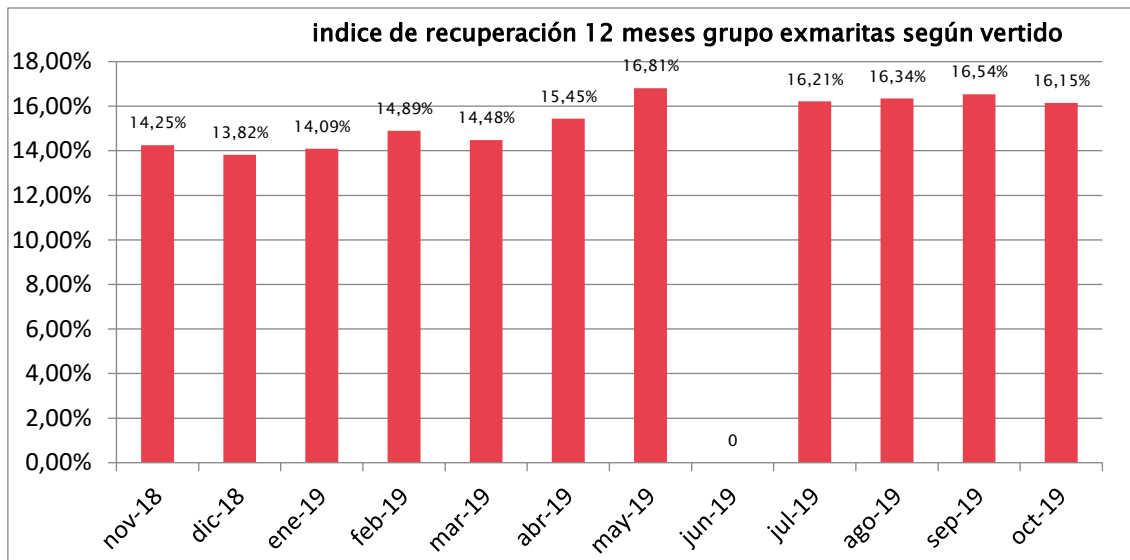

partir de enero aumenta la población atendida a 200000 y por ende aumenta el vertido. Esta excepción se aplica fundamentalmente en los meses de enero y febrero. Desde enero se incorporaron nuevos datos de vertidos del 2019 que tuvieron un aumento importante.

2.2 CRELAP

Si bien la información de este grupo aparece como exigua debo destacar que en el momento es el único que ha logrado mantener la trazabilidad del origen de los materiales. Por tanto es posible afirmar que los datos que ven a continuación son decididamente única y exclusivamente de origen primario provenientes de puntos de entrega voluntaria. Contabilizan por otro lado los que levantan en comercios y en grandes generadores.

2.3 EXMARITAS

evolución 12 meses recolección puntos de entrega voluntaria grupo exmaritas

Evolución ventas grupo Maritas

Promedio de venta por clasificador en pesos

El mes en cero corresponde a un mes sin información.

2.4 PANDO

Pando tan solo presentó la información de ventas de donde dedujimos ingresos iguales por lo pronto a las ventas. Lo anterior vale para los meses de julio, agosto, septiembre y octubre 2019.

2.5 TOTAL DEPARTAMENTO