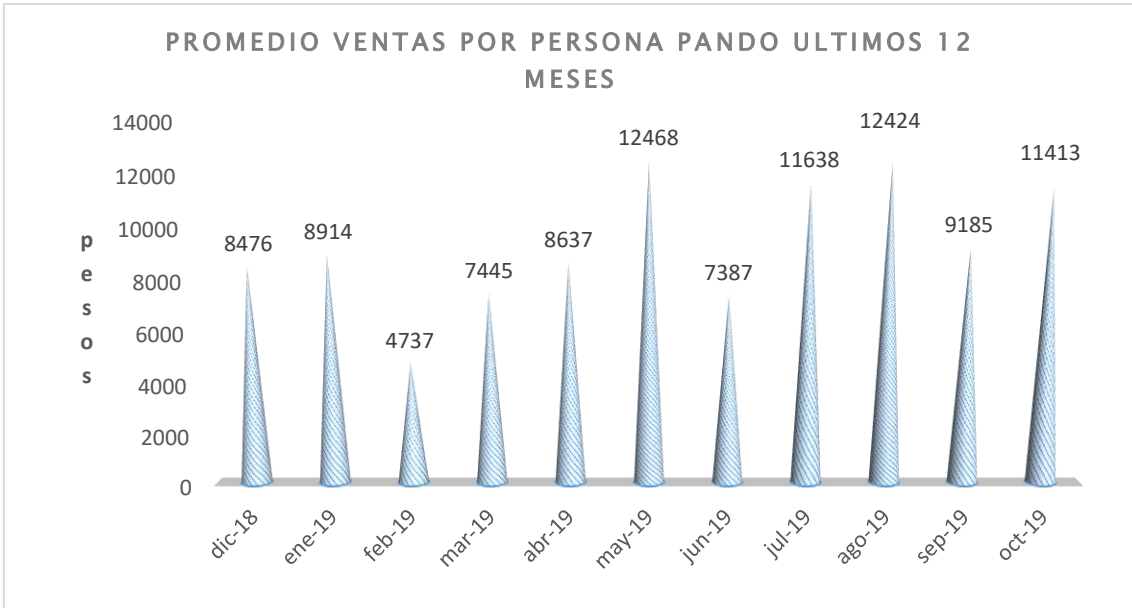

2.5 TOTAL DEPARTAMENTO

Ingresos totales por departamento representado en porcentaje aportado por cada uno de los grupos que conforman el plan de gestión en el mismo-

3. RECUPERACIÓN POR MATERIAL