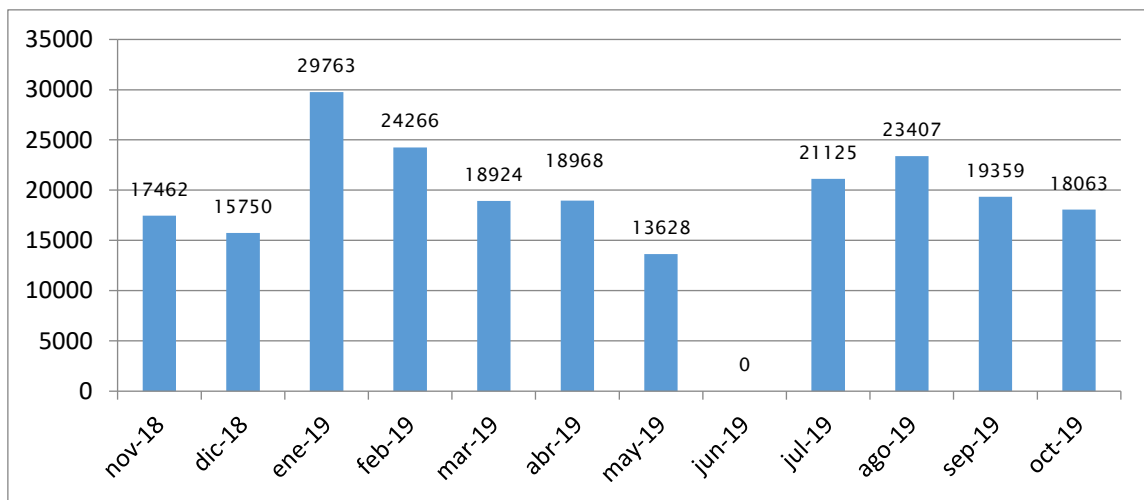

1. CONSIDERACIONES GENERALES

Octubre haciende a 156 toneladas en el total del departamento. Marca ya una tendencia al alza como resultado del cambio de estación y de la aproximación de la temporada. Si bien los resultados de Ave Fénix que ha sido tradicionalmente quien muestra los mayores volúmenes de ingresos se parecen a los que registró en el 2017 y están por debajo de lo declarado en el 2018, sigue siendo casi el 60 % del volumen total del departamento. Se destaca en este mes una recuperación muy importante de pet por encima de la media.

partir de enero aumenta la población atendida a 200000 y por ende aumenta el vertido. Esta excepción se aplica fundamentalmente en los meses de enero y febrero. Desde enero se incorporaron nuevos datos de vertidos del 2019 que tuvieron un aumento importante.

2.2 CRELAP

Si bien la información de este grupo aparece como exigua debo destacar que en el momento es el único que ha logrado mantener la trazabilidad del origen de los materiales. Por tanto es posible afirmar que los datos que ven a continuación son decididamente única y exclusivamente de origen primario provenientes de puntos de entrega voluntaria. Contabilizan por otro lado los que levantan en comercios y en grandes generadores.

2.3 EXMARITAS

evolución 12 meses recolección puntos de entrega voluntaria grupo exmaritas

Evolución ventas grupo Maritas

Promedio de venta por clasificador en pesos

El mes en cero corresponde a un mes sin información.