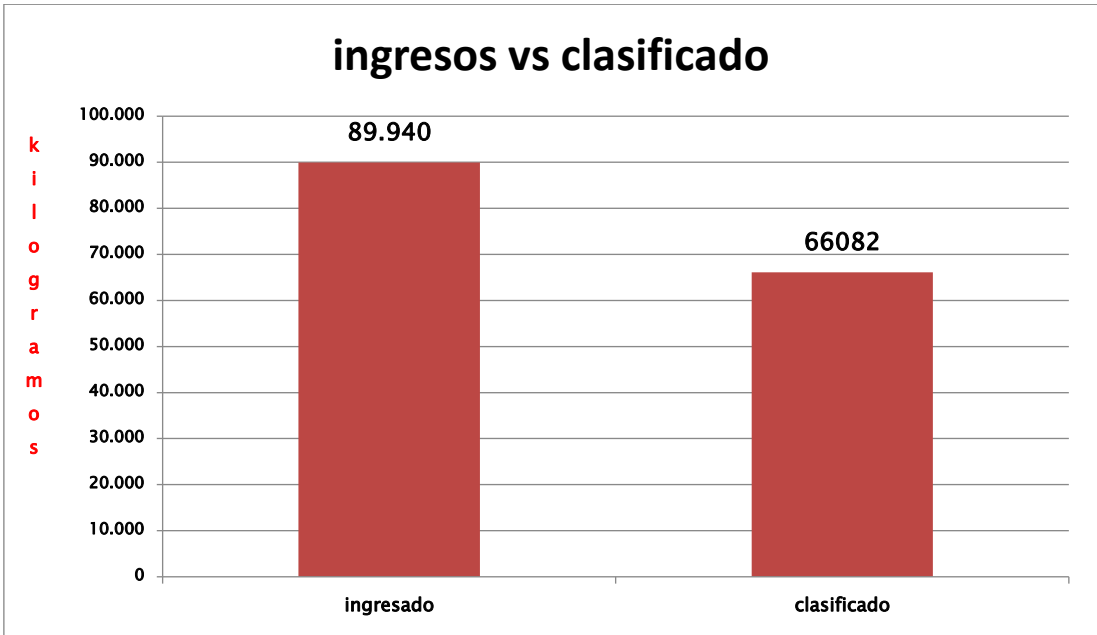

1. CONSIDERACIONES GENERALES

Octubre haciende a 156 toneladas en el total del departamento. Marca ya una tendencia al alza como resultado del cambio de estación y de la aproximación de la temporada. Si bien los resultados de Ave Fénix que ha sido tradicionalmente quien muestra los mayores volúmenes de ingresos se parecen a los que registró en el 2017 y están por debajo de lo declarado en el 2018, sigue siendo casi el 60 % del volumen total del departamento. Se destaca en este mes una recuperación muy importante de pet por encima de la media.

2. RESULTADOS DE LA OPERACIÓN

2.1 AVE FÉNIX

La primera gráfica hace referencia a los resultados en kilos ingresados durante los últimos doce meses. La segunda, presenta un comparativo de los mismos meses 2019, 2018 y 2017.

COMPARATIVO ÚLTIMOS TRES AÑOS, KILOS INGRESADOS POR MES EN AVE FÉNIX

En el total de la clasificación se visualiza un atraso pero hay que resaltar que éste obedece fundamentalmente al grupo que opera en barrio español. Paso carrasco ha puesto al día ese subproceso.