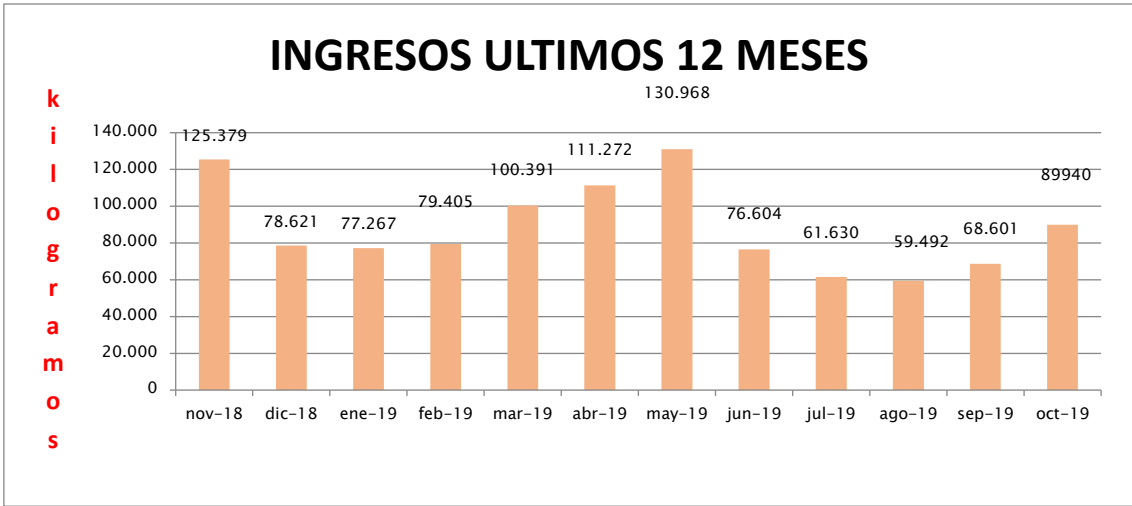

1. CONSIDERACIONES GENERALES

Octubre haciende a 156 toneladas en el total del departamento. Marca ya una tendencia al alza como resultado del cambio de estación y de la aproximación de la temporada. Si bien los resultados de Ave Fénix que ha sido tradicionalmente quien muestra los mayores volúmenes de ingresos se parecen a los que registró en el 2017 y están por debajo de lo declarado en el 2018, sigue siendo casi el 60 % del volumen total del departamento. Se destaca en este mes una recuperación muy importante de pet por encima de la media.

Para efectos de ubicar geográficamente el radio de acción de cada grupo del plan de gestión de envases en el departamento de canelones les presentamos la siguiente información :

Grupo Ave Fénix, Barra de Carrasco hasta Jaureguiberry (costa canaria) Está constituido por 25 clasificadores y presta sus servicios en dos frentes de trabajo. El primero ubicado en Paso Carrasco y el segundo en Barrio Español (Atlantida).

Grupo Crelap, La Paz, las Piedras y Progreso. Hoy cuenta con 8 clasificadores más su coordinador y su lugar de trabajo se encuentra en las Piedras.

Grupo Exmaritas Canelones, Santa Lucía, Juanicó, Aguas Corrientes, Cerrillos, Sauce, Santa Rosa, San Bautista, Miguez, San Antonio, Tala, San Ramón y localidades aledañas. El grupo cuenta hoy con 7 clasificadores más su coordinador y sus instalaciones igualmente se ubican en las Piedras.

2. RESULTADOS DE LA OPERACIÓN

2.1 AVE FÉNIX

La primera gráfica hace referencia a los resultados en kilos ingresados durante los últimos doce meses. La segunda, presenta un comparativo de los mismos meses 2019, 2018 y 2017.