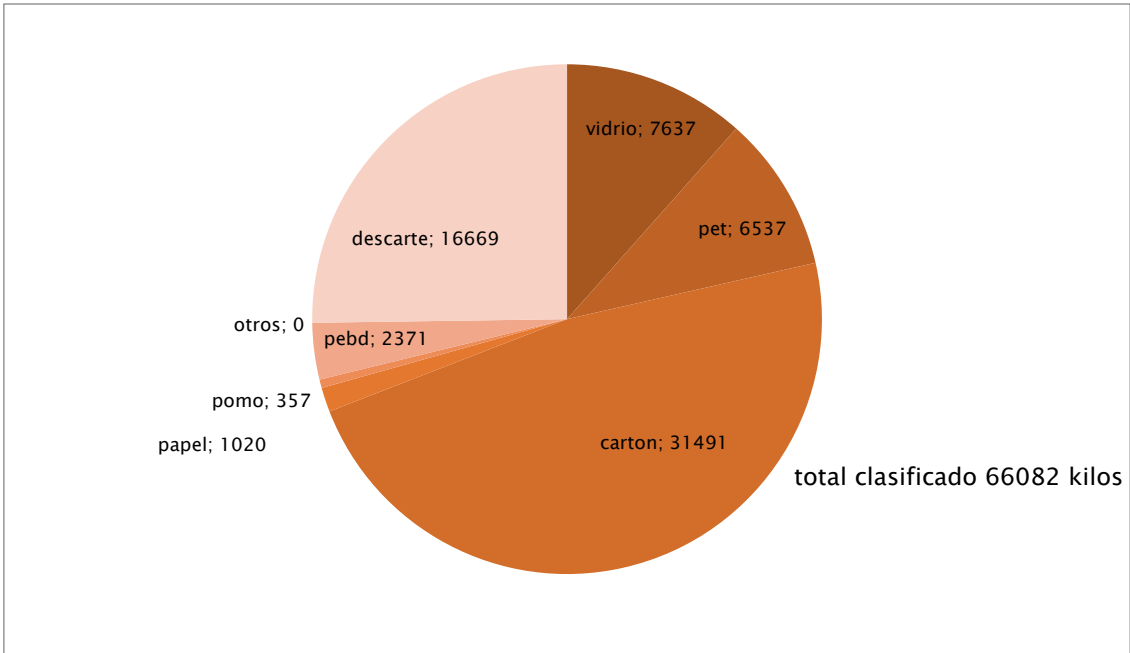

El 25% de lo clasificado corresponde a descarte.