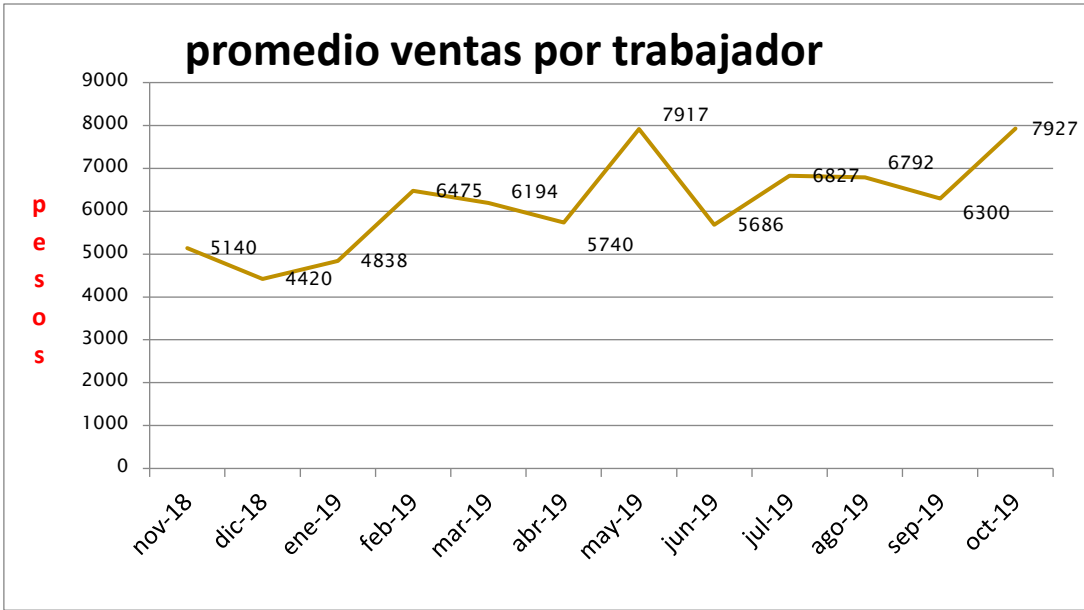

1. CONSIDERACIONES GENERALES

Octubre haciende a 156 toneladas en el total del departamento. Marca ya una tendencia al alza como resultado del cambio de estación y de la aproximación de la temporada. Si bien los resultados de Ave Fénix que ha sido tradicionalmente quien muestra los mayores volúmenes de ingresos se parecen a los que registró en el 2017 y están por debajo de lo declarado en el 2018, sigue siendo casi el 60 % del volumen total del departamento. Se destaca en este mes una recuperación muy importante de pet por encima de la media.

2. RESULTADOS DE LA OPERACIÓN

2.1 AVE FÉNIX

La primera gráfica hace referencia a los resultados en kilos ingresados durante los últimos doce meses. La segunda, presenta un comparativo de los mismos meses 2019, 2018 y 2017.

COMPARATIVO ÚLTIMOS TRES AÑOS, KILOS INGRESADOS POR MES EN AVE FÉNIX

En el total de la clasificación se visualiza un atraso pero hay que resaltar que éste obedece fundamentalmente al grupo que opera en barrio español. Paso carrasco ha puesto al día ese subproceso.

partir de enero aumenta la población atendida a 200000 y por ende aumenta el vertido. Esta excepción se aplica fundamentalmente en los meses de enero y febrero. Desde enero se incorporaron nuevos datos de vertidos del 2019 que tuvieron un aumento importante.