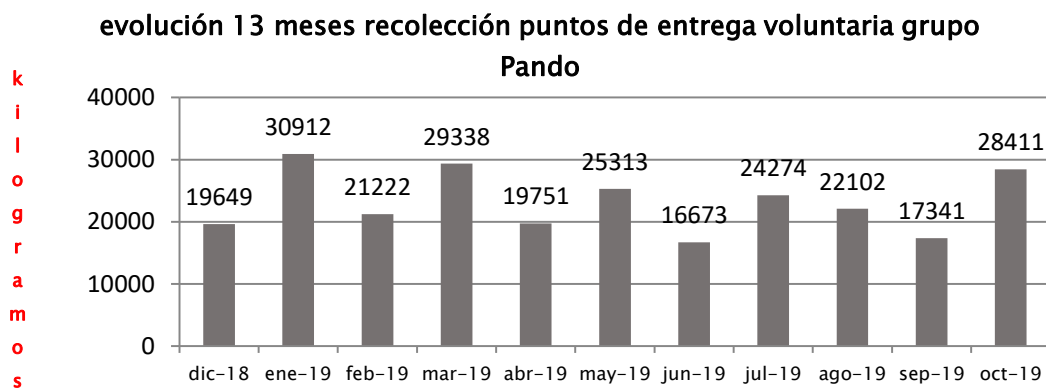

partir de enero aumenta la población atendida a 200000 y por ende aumenta el vertido. Esta excepción se aplica fundamentalmente en los meses de enero y febrero. Desde enero se incorporaron nuevos datos de vertidos del 2019 que tuvieron un aumento importante.

2.2 CRELAP

Si bien la información de este grupo aparece como exigua debo destacar que en el momento es el único que ha logrado mantener la trazabilidad del origen de los materiales. Por tanto es posible afirmar que los datos que ven a continuación son decididamente única y exclusivamente de origen primario provenientes de puntos de entrega voluntaria. Contabilizan por otro lado los que levantan en comercios y en grandes generadores.

2.3 EXMARITAS

evolución 12 meses recolección puntos de entrega voluntaria grupo exmaritas

Evolución ventas grupo Maritas

Promedio de venta por clasificador en pesos

El mes en cero corresponde a un mes sin información.

2.4 PANDO

Pando tan solo presentó la información de ventas de donde dedujimos ingresos iguales por lo pronto a las ventas. Lo anterior vale para los meses de julio, agosto, septiembre y octubre 2019.

2.5 TOTAL DEPARTAMENTO