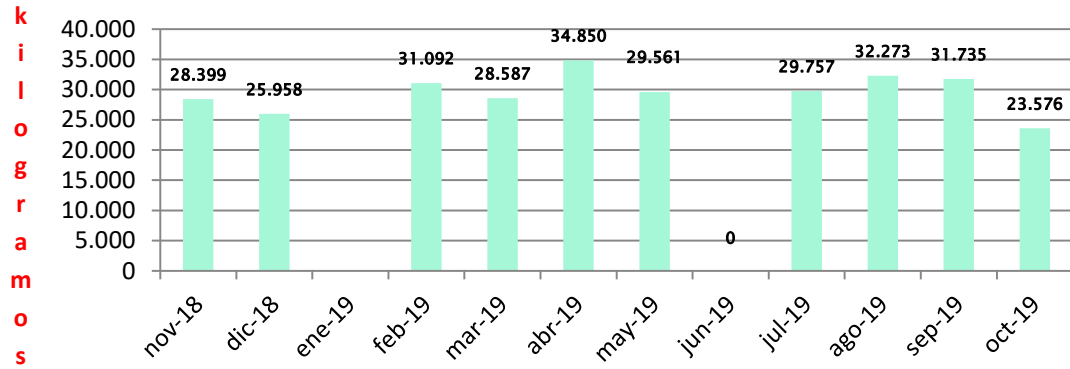

2.3 EXMARITAS

evolución 12 meses recolección puntos de entrega voluntaria grupo exmaritas