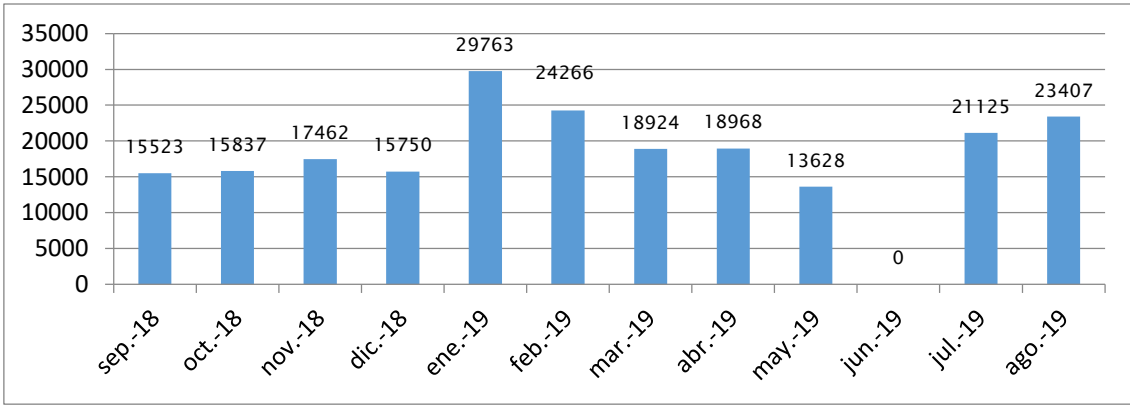

COMPOSICIÓN Y PESO EN KILOS POR MATERIAL CLASIFICADO AVE FÉNIX

índice de recuperación 12 meses ave fénix

Estos índices de recuperación son acumulados doce meses y consideran lo clasificado menos el descarte. El denominador es la fracción de vertido calculada en función de la población atendida. Por eso, hasta diciembre veíamos una consistencia en las cifras. A partir de enero aumenta la población atendida a 200000 y por ende aumenta el vertido. Esta excepción se aplica fundamentalmente en los meses de enero y febrero. Desde enero se incorporaron nuevos datos de vertidos del 2019 que tuvieron un aumento importante.

2.2 CRELAP

Ha habido una mejora importante en la recolección de este grupo. Recibe ocasionalmente material proveniente de la costa y de zonas de influencia del grupo de Pando.

evolución crelap recolectado puntos de entrega voluntaria

2.3 EXMARITAS

Evolución ventas grupo Maritas

Promedio de venta por clasificador en pesos

El mes en cero corresponde a un mes sin información.

2.4 PANDO

evolución 13 meses recolección puntos de entrega voluntaria grupo Pando