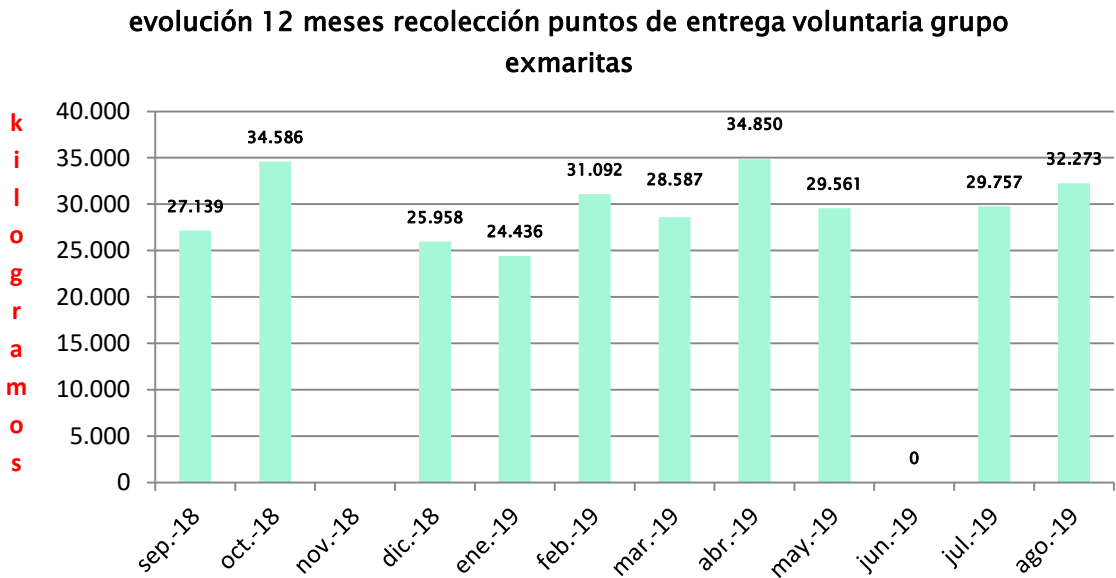

COMPOSICIÓN Y PESO EN KILOS POR MATERIAL CLASIFICADO AVE FÉNIX

índice de recuperación 12 meses ave fénix

Estos índices de recuperación son acumulados doce meses y consideran lo clasificado menos el descarte. El denominador es la fracción de vertido calculada en función de la población atendida. Por eso, hasta diciembre veíamos una consistencia en las cifras. A partir de enero aumenta la población atendida a 200000 y por ende aumenta el vertido. Esta excepción se aplica fundamentalmente en los meses de enero y febrero. Desde enero se incorporaron nuevos datos de vertidos del 2019 que tuvieron un aumento importante.

2.2 CRELAP

Ha habido una mejora importante en la recolección de este grupo. Recibe ocasionalmente material proveniente de la costa y de zonas de influencia del grupo de Pando.

evolución crelap recolectado puntos de entrega voluntaria

2.3 EXMARITAS

Evolución ventas grupo Maritas

Promedio de venta por clasificador en pesos

El mes en cero corresponde a un mes sin información.

2.4 PANDO

evolución 13 meses recolección puntos de entrega voluntaria grupo Pando