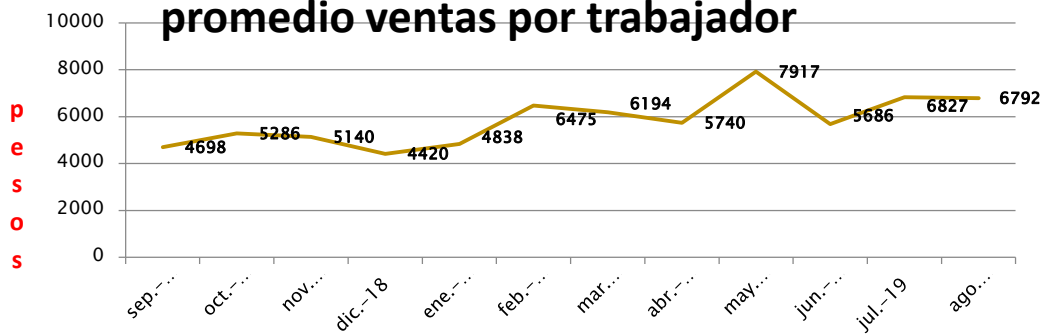

2. RESULTADOS DE LA OPERACIÓN

2.1 AVE FÉNIX

La primera gráfica hace referencia a los resultados en kilos ingresados durante los últimos doce meses. La segunda, presenta un comparativo de los mismos meses 2019, 2018 y 2017.

INGRESOS ULTIMOS 12 MESES

COMPARATIVO ÚLTIMOS TRES AÑOS, KILOS INGRESADOS POR MES EN AVE FÉNIX

promedio ventas por trabajador

La clasificación al día tiene que ver con el flujo que está controlando hoy por hoy la intendencia sobre todo en el grupo de paso carrasco.

COMPOSICIÓN Y PESO EN KILOS POR MATERIAL CLASIFICADO AVE FÉNIX

índice de recuperación 12 meses ave fénix

Estos índices de recuperación son acumulados doce meses y consideran lo clasificado menos el descarte. El denominador es la fracción de vertido calculada en función de la población atendida. Por eso, hasta diciembre veíamos una consistencia en las cifras. A partir de enero aumenta la población atendida a 200000 y por ende aumenta el vertido. Esta excepción se aplica fundamentalmente en los meses de enero y febrero. Desde enero se incorporaron nuevos datos de vertidos del 2019 que tuvieron un aumento importante.