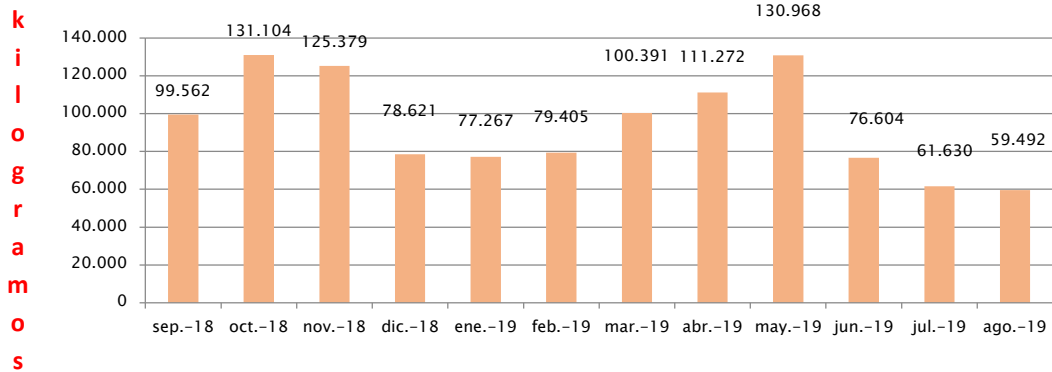

INGRESOS ULTIMOS 12 MESES