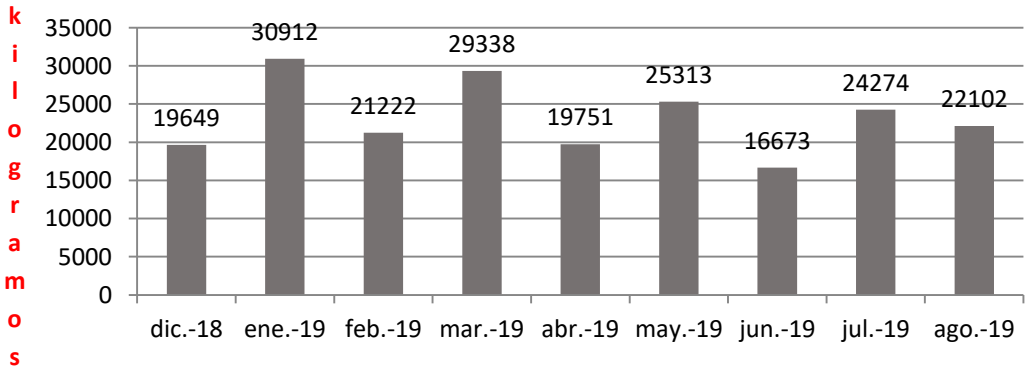

2.3 EXMARITAS

Evolución ventas grupo Maritas

Promedio de venta por clasificador en pesos

El mes en cero corresponde a un mes sin información.

2.4 PANDO

evolución 13 meses recolección puntos de entrega voluntaria grupo Pando

Pando tan solo presentó la información de ventas de donde dedujimos ingresos iguales por lo pronto a las ventas. Lo anterior vale para los meses de julio y agosto 2019.

2.5 TOTAL DEPARTAMENTO

Ingresos totales por departamento representado en porcentaje aportado por cada uno de los grupos que conforman el plan de gestión en el mismo-