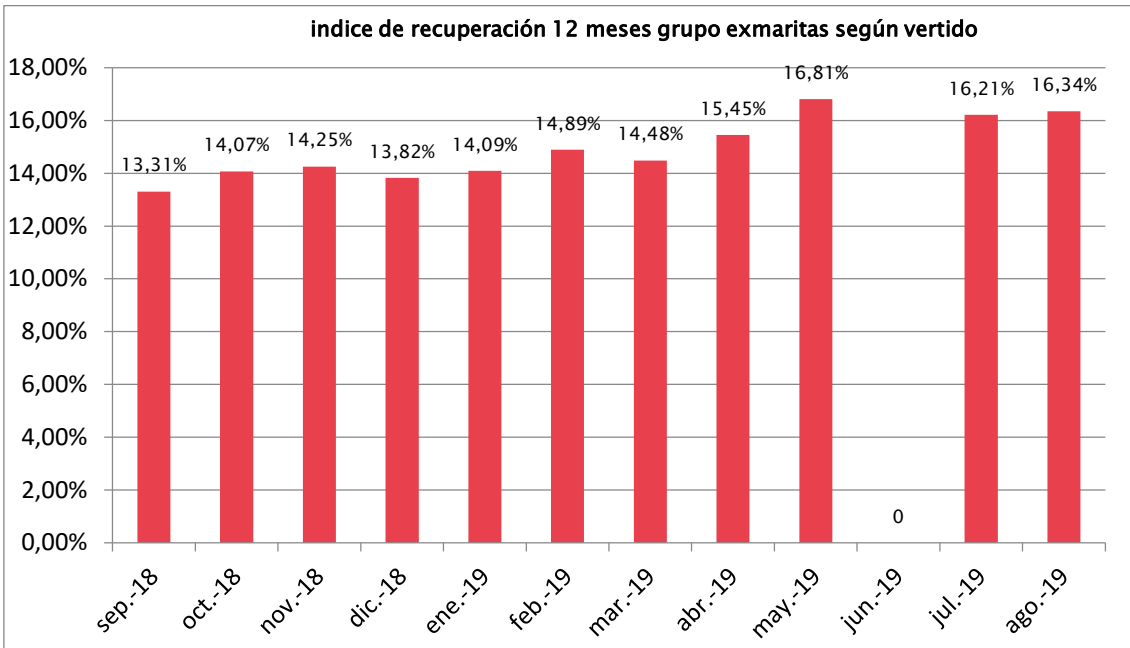

COMPOSICIÓN Y PESO EN KILOS POR MATERIAL CLASIFICADO AVE FÉNIX

índice de recuperación 12 meses ave fénix

Estos índices de recuperación son acumulados doce meses y consideran lo clasificado menos el descarte. El denominador es la fracción de vertido calculada en función de la población atendida. Por eso, hasta diciembre veíamos una consistencia en las cifras. A partir de enero aumenta la población atendida a 200000 y por ende aumenta el vertido. Esta excepción se aplica fundamentalmente en los meses de enero y febrero. Desde enero se incorporaron nuevos datos de vertidos del 2019 que tuvieron un aumento importante.

2.2 CRELAP

Ha habido una mejora importante en la recolección de este grupo. Recibe ocasionalmente material proveniente de la costa y de zonas de influencia del grupo de Pando.

evolución crelap recolectado puntos de entrega voluntaria

2.3 EXMARITAS

Evolución ventas grupo Maritas

Promedio de venta por clasificador en pesos

El mes en cero corresponde a un mes sin información.

2.4 PANDO

evolución 13 meses recolección puntos de entrega voluntaria grupo Pando