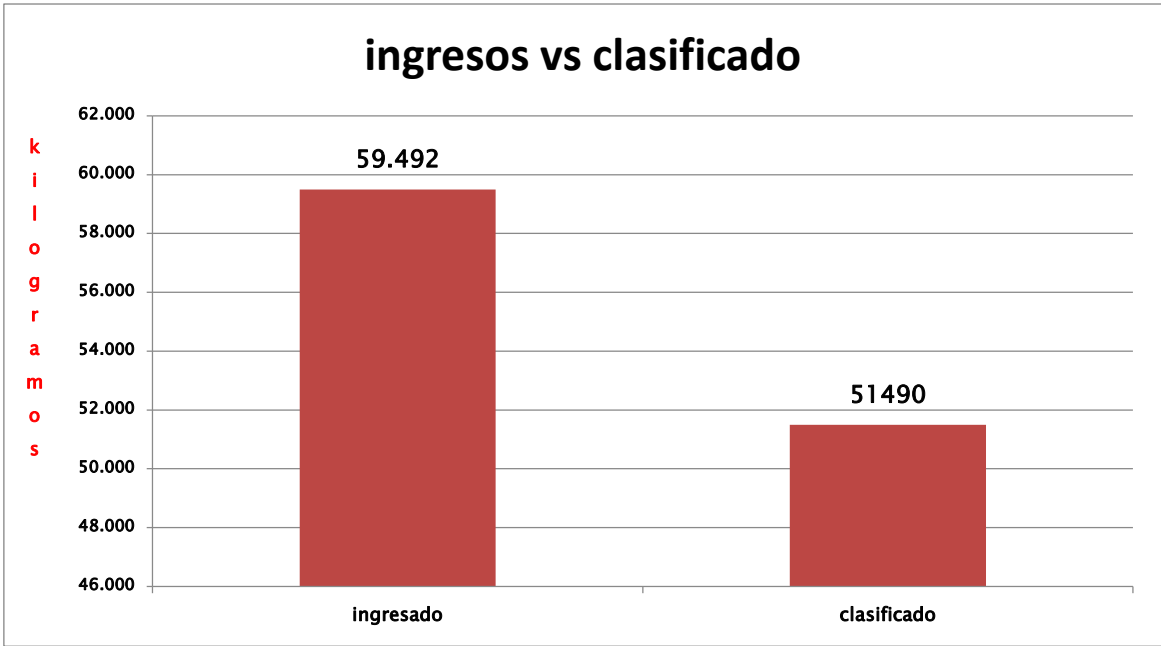

2. RESULTADOS DE LA OPERACIÓN

2.1 AVE FÉNIX

La primera gráfica hace referencia a los resultados en kilos ingresados durante los últimos doce meses. La segunda, presenta un comparativo de los mismos meses 2019, 2018 y 2017.

INGRESOS ULTIMOS 12 MESES

COMPARATIVO ÚLTIMOS TRES AÑOS, KILOS INGRESADOS POR MES EN AVE FÉNIX

promedio ventas por trabajador

La clasificación al día tiene que ver con el flujo que está controlando hoy por hoy la intendencia sobre todo en el grupo de paso carrasco.

COMPOSICIÓN Y PESO EN KILOS POR MATERIAL CLASIFICADO AVE FÉNIX

índice de recuperación 12 meses ave fénix

Estos índices de recuperación son acumulados doce meses y consideran lo clasificado menos el descarte. El denominador es la fracción de vertido calculada en función de la población atendida. Por eso, hasta diciembre veíamos una consistencia en las cifras. A partir de enero aumenta la población atendida a 200000 y por ende aumenta el vertido. Esta excepción se aplica fundamentalmente en los meses de enero y febrero. Desde enero se incorporaron nuevos datos de vertidos del 2019 que tuvieron un aumento importante.