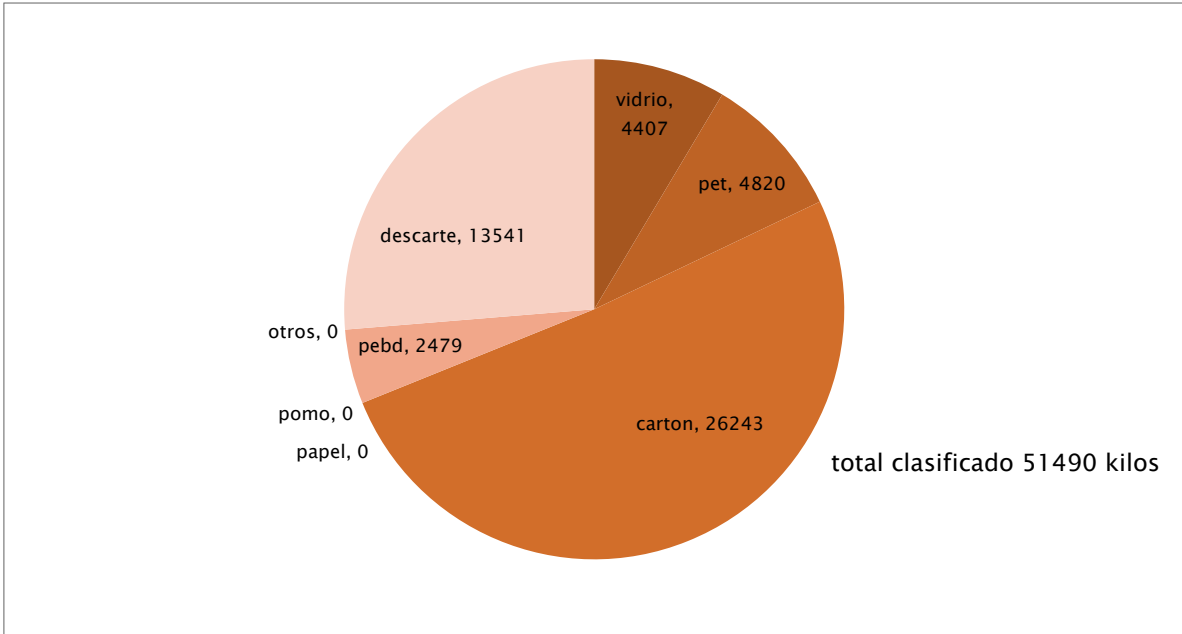

2. RESULTADOS DE LA OPERACIÓN

2.1 AVE FÉNIX

La primera gráfica hace referencia a los resultados en kilos ingresados durante los últimos doce meses. La segunda, presenta un comparativo de los mismos meses 2019, 2018 y 2017.

INGRESOS ULTIMOS 12 MESES

COMPARATIVO ÚLTIMOS TRES AÑOS, KILOS INGRESADOS POR MES EN AVE FÉNIX

promedio ventas por trabajador

La clasificación al día tiene que ver con el flujo que está controlando hoy por hoy la intendencia sobre todo en el grupo de paso carrasco.

COMPOSICIÓN Y PESO EN KILOS POR MATERIAL CLASIFICADO AVE FÉNIX

índice de recuperación 12 meses ave fénix

Estos índices de recuperación son acumulados doce meses y consideran lo clasificado menos el descarte. El denominador es la fracción de vertido calculada en función de la población atendida. Por eso, hasta diciembre veíamos una consistencia en las cifras. A partir de enero aumenta la población atendida a 200000 y por ende aumenta el vertido. Esta excepción se aplica fundamentalmente en los meses de enero y febrero. Desde enero se incorporaron nuevos datos de vertidos del 2019 que tuvieron un aumento importante.