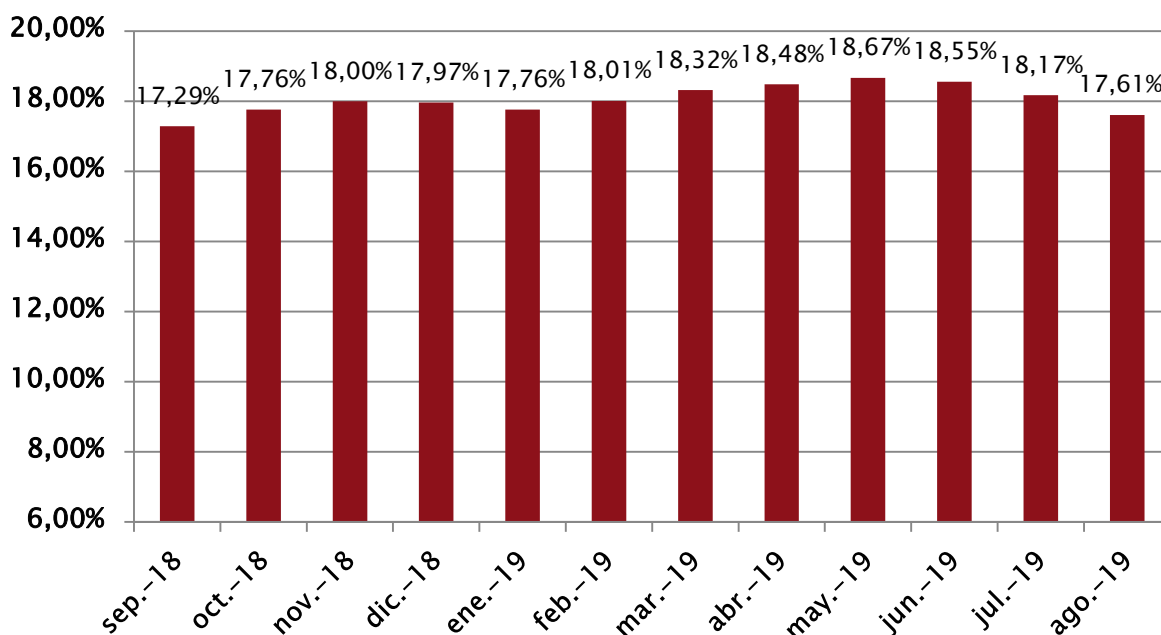

2. RESULTADOS DE LA OPERACIÓN

2.1 AVE FÉNIX

La primera gráfica hace referencia a los resultados en kilos ingresados durante los últimos doce meses. La segunda, presenta un comparativo de los mismos meses 2019, 2018 y 2017.

INGRESOS ULTIMOS 12 MESES

COMPARATIVO ÚLTIMOS TRES AÑOS, KILOS INGRESADOS POR MES EN AVE FÉNIX

promedio ventas por trabajador

La clasificación al día tiene que ver con el flujo que está controlando hoy por hoy la intendencia sobre todo en el grupo de paso carrasco.

COMPOSICIÓN Y PESO EN KILOS POR MATERIAL CLASIFICADO AVE FÉNIX

índice de recuperación 12 meses ave fénix

Estos índices de recuperación son acumulados doce meses y consideran lo clasificado menos el descarte. El denominador es la fracción de vertido calculada en función de la población atendida. Por eso, hasta diciembre veíamos una consistencia en las cifras. A partir de enero aumenta la población atendida a 200000 y por ende aumenta el vertido. Esta excepción se aplica fundamentalmente en los meses de enero y febrero. Desde enero se incorporaron nuevos datos de vertidos del 2019 que tuvieron un aumento importante.