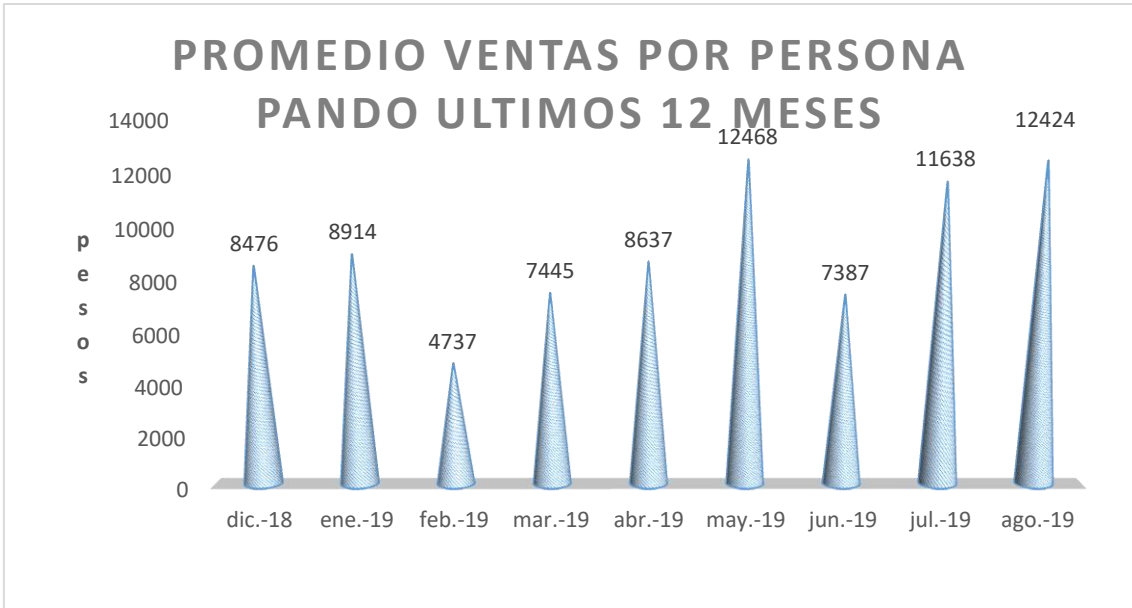

2.2 CRELAP

Ha habido una mejora importante en la recolección de este grupo. Recibe ocasionalmente material proveniente de la costa y de zonas de influencia del grupo de Pando.

evolución crelap recolectado puntos de entrega voluntaria

2.3 EXMARITAS

Evolución ventas grupo Maritas

Promedio de venta por clasificador en pesos

El mes en cero corresponde a un mes sin información.

2.4 PANDO

evolución 13 meses recolección puntos de entrega voluntaria grupo Pando