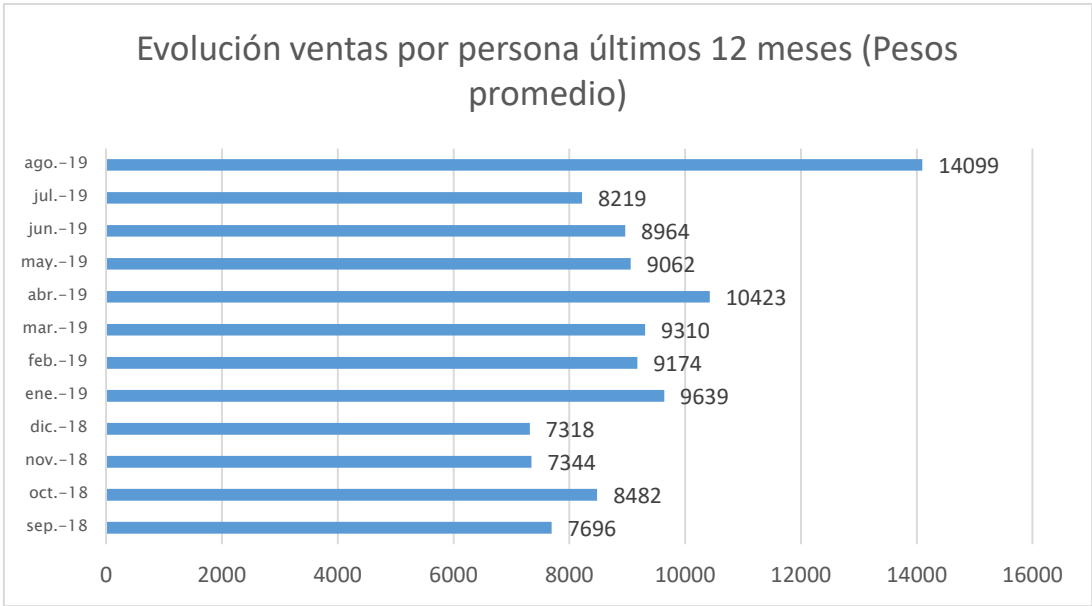

2.3 EXMARITAS