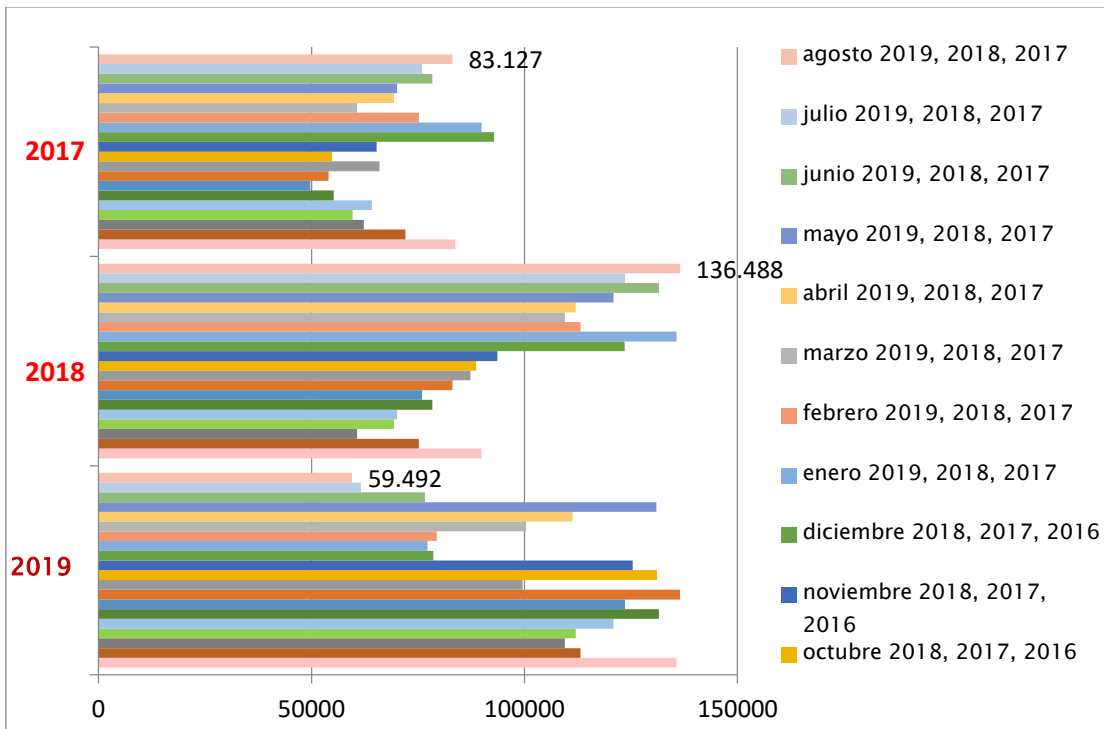

2. RESULTADOS DE LA OPERACIÓN

2.1 AVE FÉNIX

La primera gráfica hace referencia a los resultados en kilos ingresados durante los últimos doce meses. La segunda, presenta un comparativo de los mismos meses 2019, 2018 y 2017.

INGRESOS ULTIMOS 12 MESES

COMPARATIVO ÚLTIMOS TRES AÑOS, KILOS INGRESADOS POR MES EN AVE FÉNIX

promedio ventas por trabajador

La clasificación al día tiene que ver con el flujo que está controlando hoy por hoy la intendencia sobre todo en el grupo de paso carrasco.

COMPOSICIÓN Y PESO EN KILOS POR MATERIAL CLASIFICADO AVE FÉNIX

índice de recuperación 12 meses ave fénix

Estos índices de recuperación son acumulados doce meses y consideran lo clasificado menos el descarte. El denominador es la fracción de vertido calculada en función de la población atendida. Por eso, hasta diciembre veíamos una consistencia en las cifras. A partir de enero aumenta la población atendida a 200000 y por ende aumenta el vertido. Esta excepción se aplica fundamentalmente en los meses de enero y febrero. Desde enero se incorporaron nuevos datos de vertidos del 2019 que tuvieron un aumento importante.