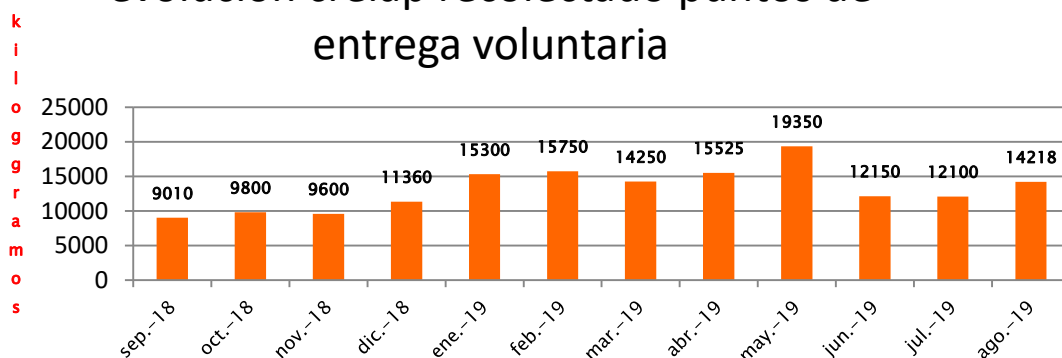

evolución crelap recolectado puntos de entrega voluntaria