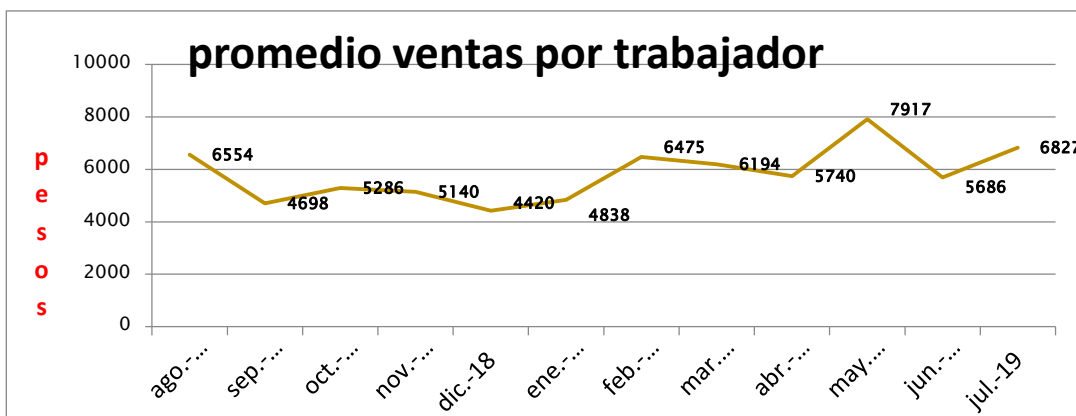

únicamente la información relativa a la recolección del grupo. Ya se hicieron los ajustes correspondientes para corregir este inconveniente en futuros informes e incluso, garantizar que varios clasificadores estén capacitados para pasar la información de manera adecuada y separar físicamente un espacio en el acopio en donde los camiones de la Intendencia puedan dejar el material claramente separado cuando lo dejan fuera del horario de trabajo del grupo de tal suerte que éste a la mañana siguiente no tenga inconveniente en identificarlo, pesarlo e incorporarlo a la información.

La clasificación al día tiene que ver con el flujo que está controlando hoy por hoy la intendencia sobre todo en el grupo de paso carrasco.