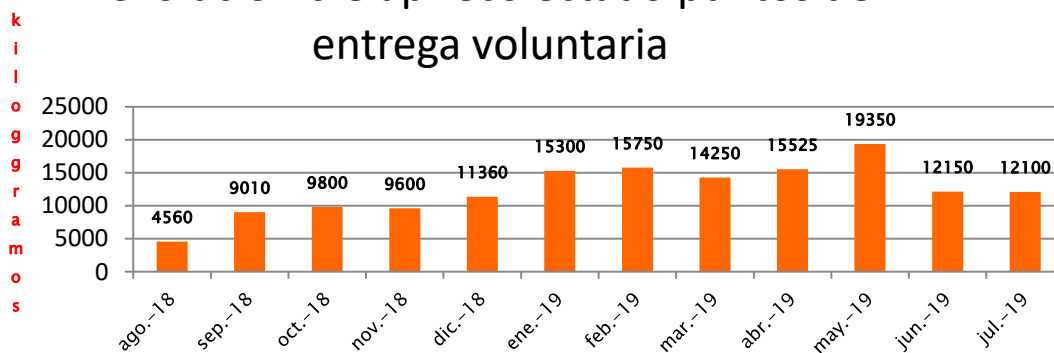

La clasificación al día tiene que ver con el flujo que está controlando hoy por hoy la intendencia sobre todo en el grupo de paso carrasco.

### índice de recuperación 12 meses ave fénix

Estos índices de recuperación son acumulados doce meses y consideran lo clasificado menos el descarte. El denominador es la fracción de vertido calculada en función de la población atendida. Por eso, hasta diciembre veíamos una consistencia en las cifras. A partir de enero aumenta la población atendida a 200000 y por ende aumenta el vertido. Esta excepción se aplica fundamentalmente en los meses de enero y febrero. Desde enero se incorporaron nuevos datos de vertidos del 2018 que tuvieron un aumento importante.

## evolución crelap recolectado puntos de entrega voluntaria

## evolución ventas por persona últimos 12 meses