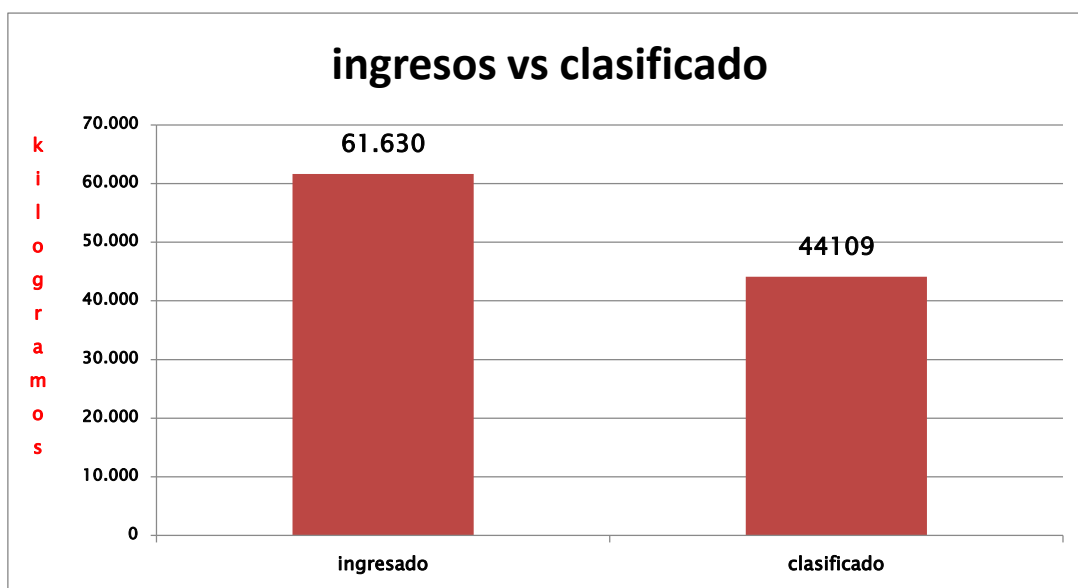

únicamente la información relativa a la recolección del grupo. Ya se hicieron los ajustes correspondientes para corregir este inconveniente en futuros informes e incluso, garantizar que varios clasificadores estén capacitados para pasar la información de manera adecuada y separar físicamente un espacio en el acopio en donde los camiones de la Intendencia puedan dejar el material claramente separado cuando lo dejan fuera del horario de trabajo del grupo de tal suerte que éste a la mañana siguiente no tenga inconveniente en identificarlo, pesarlo e incorporarlo a la información.

La clasificación al día tiene que ver con el flujo que está controlando hoy por hoy la intendencia sobre todo en el grupo de paso carrasco.