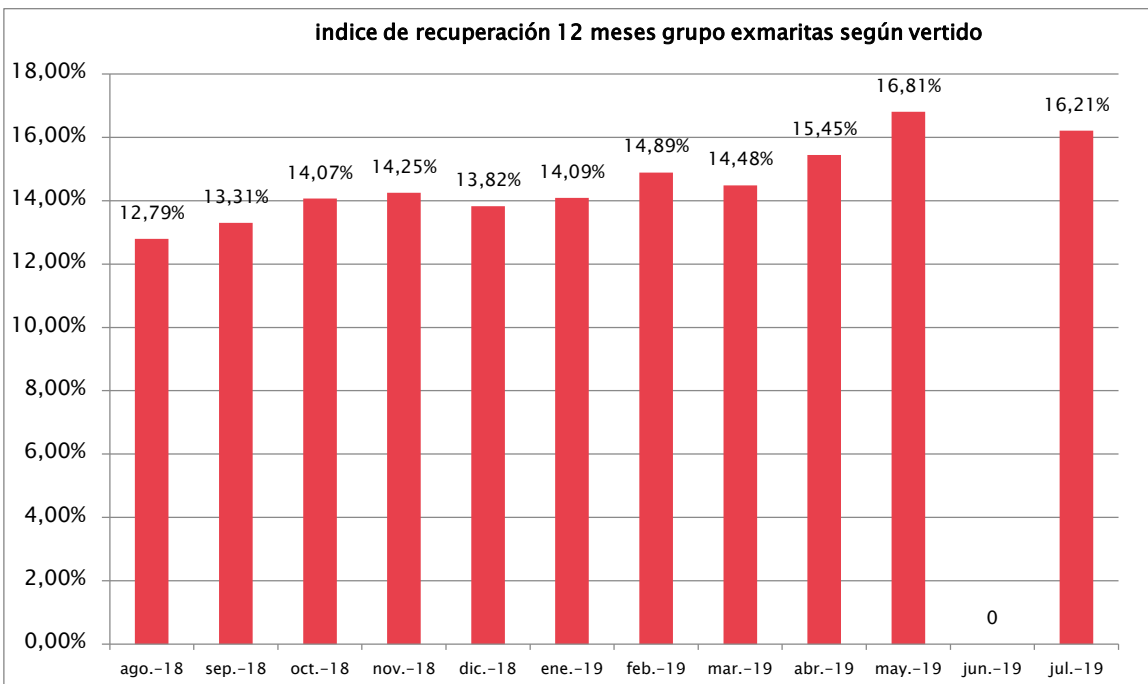

## evolución crelap recolectado puntos de entrega voluntaria

## evolución ventas por persona últimos 12 meses

### evolución 12 meses recolección puntos de entrega voluntaria grupo exmaritas

**Evolución ventas grupo Maritas**

El mes en cero corresponde a un mes sin información.