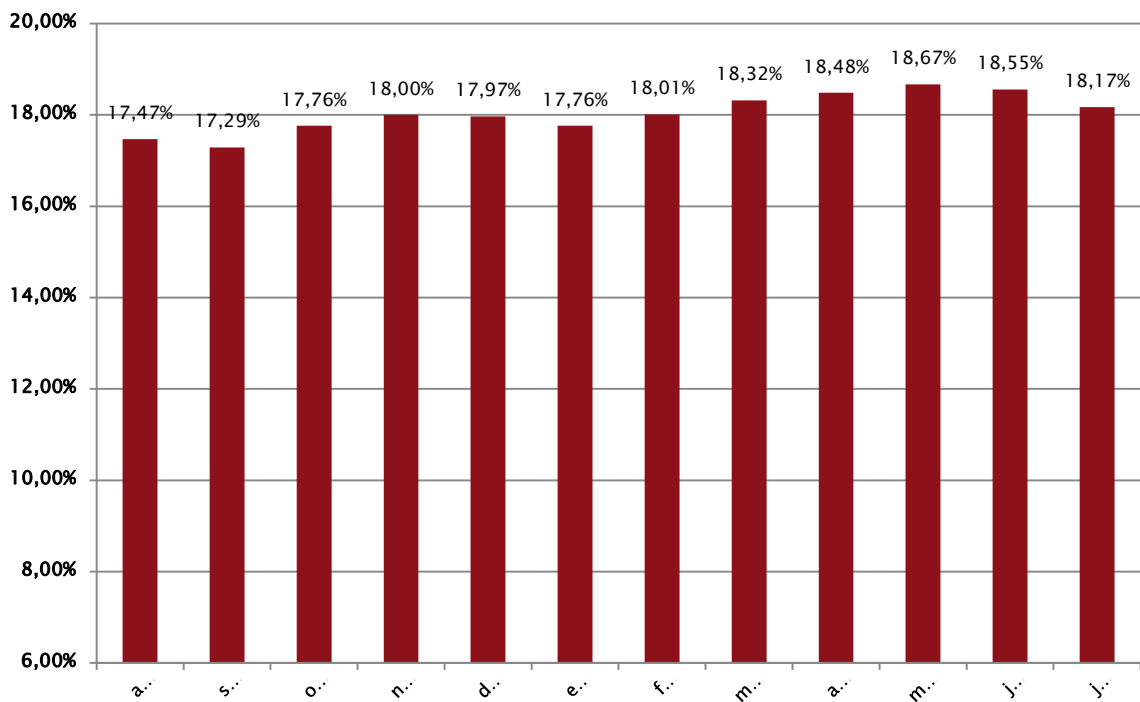

Estos índices de recuperación son acumulados doce meses y consideran lo clasificado menos el descarte. El denominador es la fracción de vertido calculada en función de la población atendida. Por eso, hasta diciembre veíamos una consistencia en las cifras. A partir de enero aumenta la población atendida a 200000 y por ende aumenta el vertido. Esta excepción se aplica fundamentalmente en los meses de enero y febrero. Desde enero se incorporaron nuevos datos de vertidos del 2018 que tuvieron un aumento importante.

2.2 CRELAP

Ha habido una mejora importante en la recolección de este grupo. Recibe ocasionalmente material proveniente de la costa y de zonas de influencia del grupo de Pando.