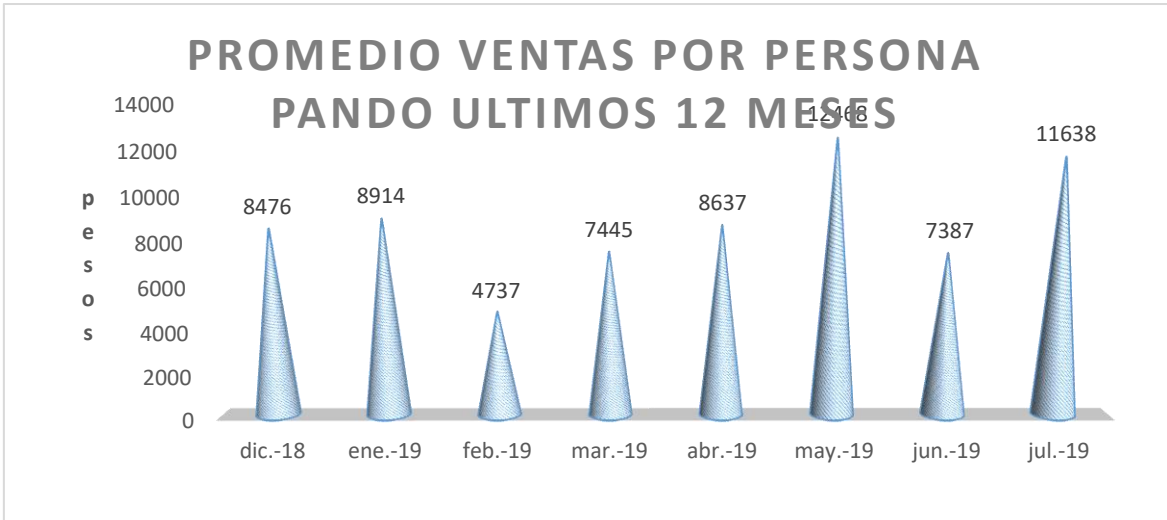

Pando tan solo presentó la información de ventas de donde dedujimos ingresos iguales por lo pronto a las ventas.