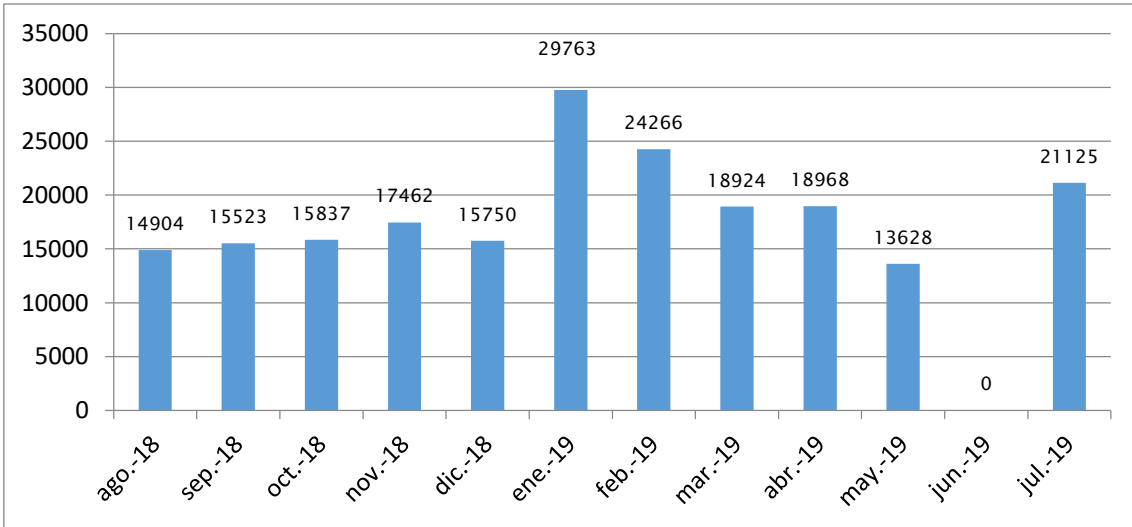

## evolución crelap recolectado puntos de entrega voluntaria

## evolución ventas por persona últimos 12 meses

### evolución 12 meses recolección puntos de entrega voluntaria grupo exmaritas

**Evolución ventas grupo Maritas**

El mes en cero corresponde a un mes sin información.