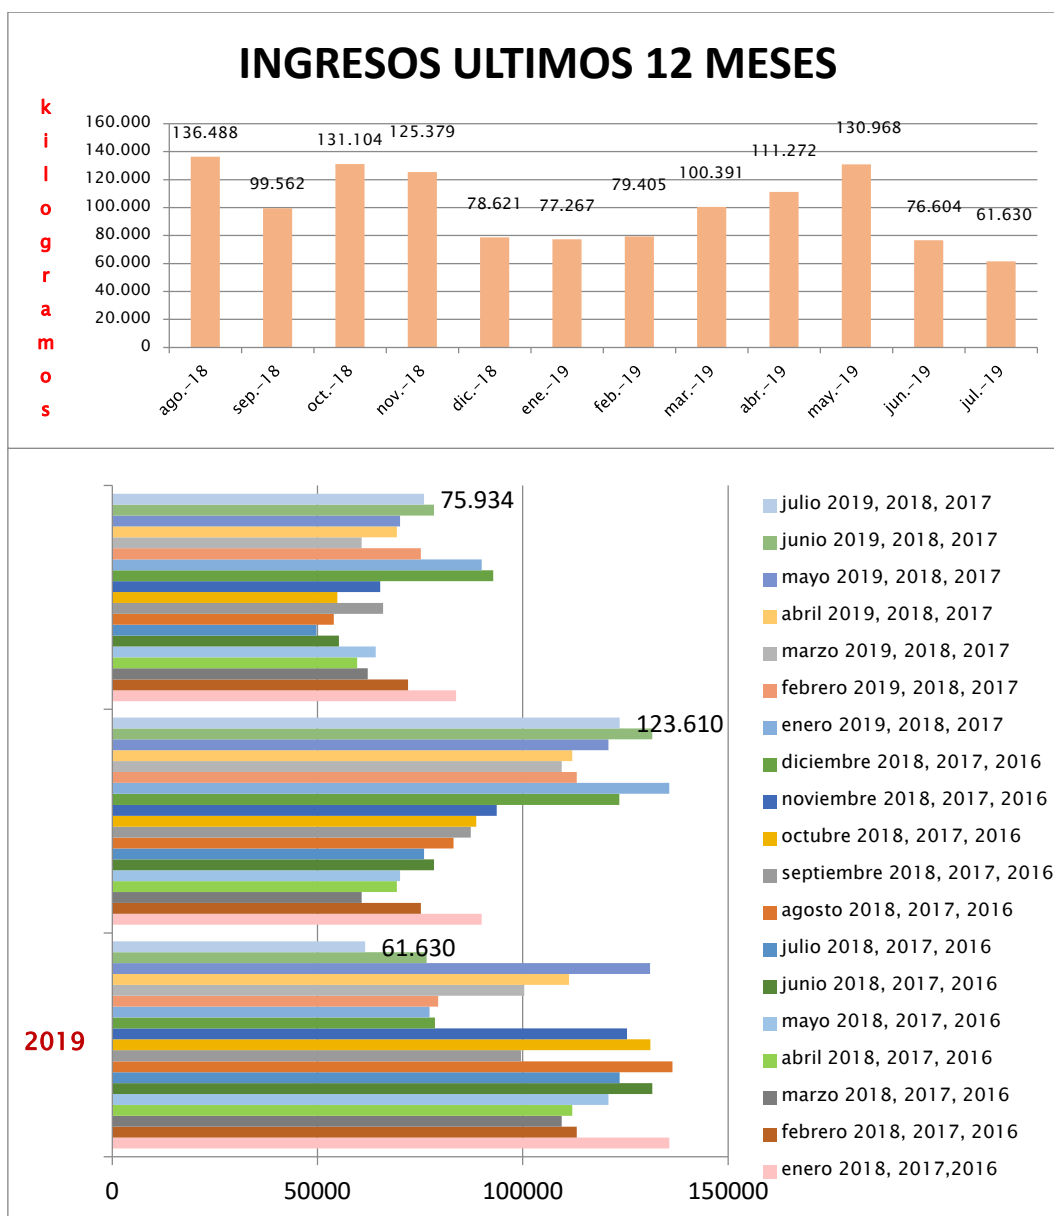

2. RESULTADOS DE LA OPERACIÓN

2.1 AVE FÉNIX

La primera gráfica hace referencia a los resultados en kilos ingresados durante los últimos doce meses. La segunda, presenta un comparativo de los mismos meses 2019, 2018 y 2017.

Julio 2019 muestra resultados muy inferiores a los mismos períodos de los años anteriores. En este caso, la razón obedece a que puntualmente en barrio español, el recorrido se dividió en 3 circuitos. Uno que realiza el grupo de clasificadores, otro que realiza un camión de la Intendencia y un tercero que realiza una de las regionales de la intendencia y que lleva material dos tardes en la semana. Justamente por tratarse del grupo que se quedó sin coordinador por el tema de salud planteado en la introducción, la información que presentaron fue parcial, es decir, contempla