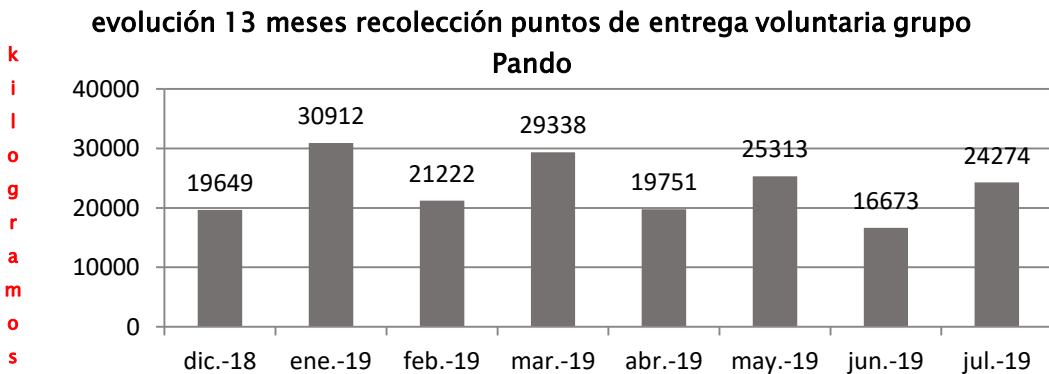

## evolución crelap recolectado puntos de entrega voluntaria

## evolución ventas por persona últimos 12 meses

### evolución 12 meses recolección puntos de entrega voluntaria grupo exmaritas

**Evolución ventas grupo Maritas**

El mes en cero corresponde a un mes sin información.

## 2.4 PANDO

Pando tan solo presentó la información de ventas de donde dedujimos ingresos iguales por lo pronto a las ventas.