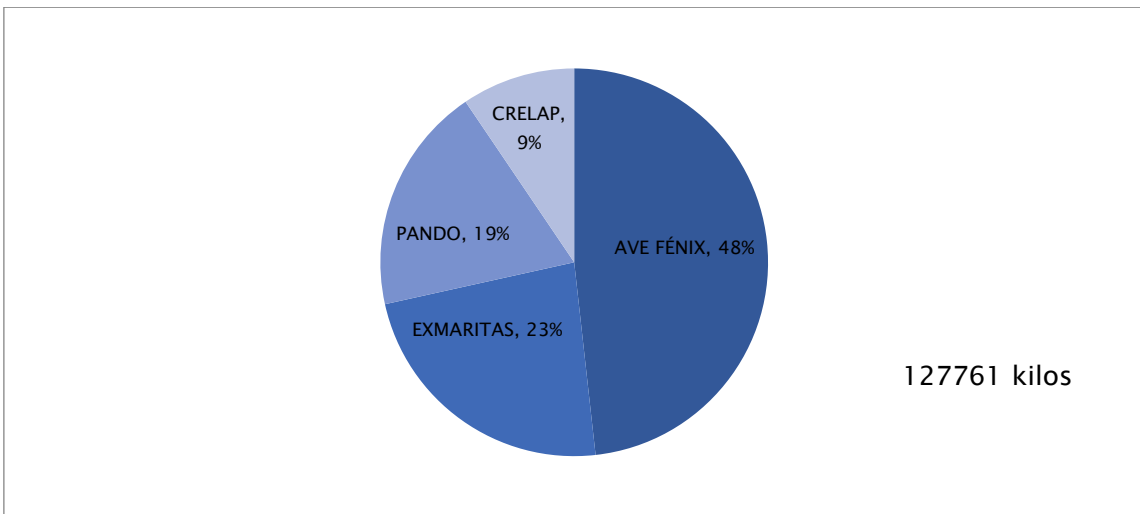

2.5 TOTAL DEPARTAMENTO

3. RECUPERACIÓN POR MATERIAL