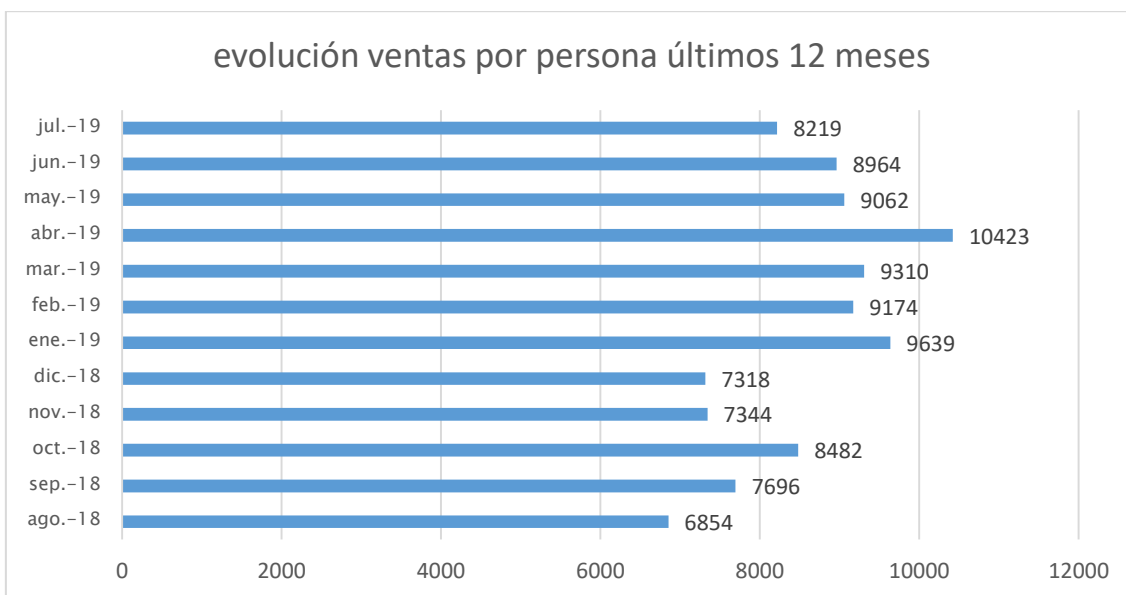

evolución ventas por persona últimos 12 meses