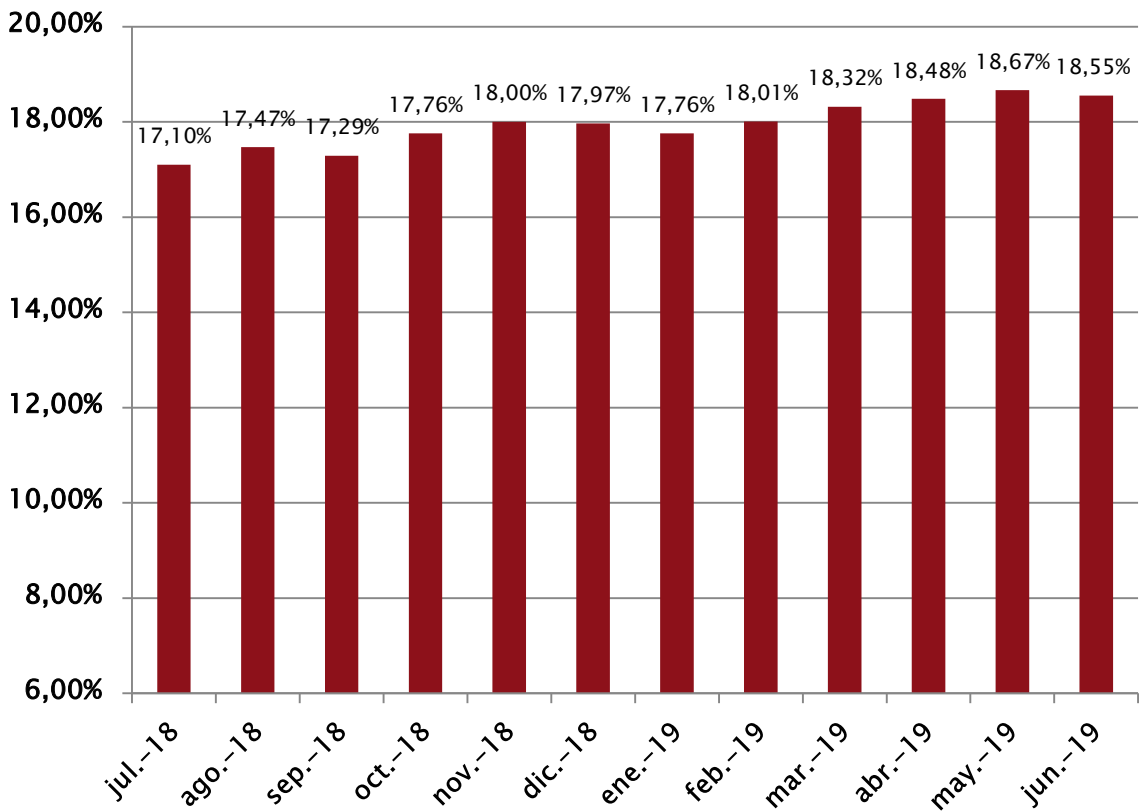

2. RESULTADOS DE LA OPERACIÓN

2.1 AVE FÉNIX

La primera gráfica hace referencia a los resultados en kilos ingresados durante los últimos doce meses. La segunda, presenta un comparativo de los mismos meses 2019, 2018 y 2017.

INGRESOS ULTIMOS 12 MESES

Junio 2019 se muestra incluso inferior al mismo período del año 2017.

La clasificación al día tiene que ver con el flujo que está controlando hoy por hoy la intendencia sobre todo en el grupo de paso carrasco. Se autorizó y se espera la puesta en marcha de la cinta transportadora en este acopio para mejorar la operación de clasificación y optimizar el espacio.

Casi el 34 % de lo clasificado es descarte. Este indicador, lejos de mejorar, se deteriora cada vez más.

índice de recuperación 12 meses ave fénix

Estos índices de recuperación son acumulados doce meses y consideran lo clasificado menos el descarte. El denominador es la fracción de vertido calculada en función de la población atendida. Por eso, hasta diciembre veíamos una consistencia en las cifras. A partir de enero aumenta la población atendida a 200000 y por ende aumenta el