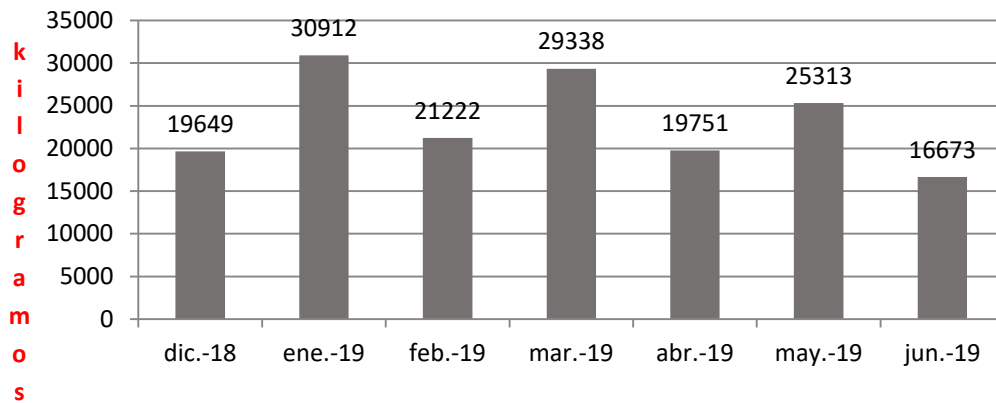

vertido. Esta excepción se aplica fundamentalmente en los meses de enero y febrero. Desde enero se incorporaron nuevos datos de vertidos del 2018 que tuvieron un aumento importante.

2.2 CRELAP

Ha habido una mejora importante en la recolección de este grupo .Recibe ocasionalmente material proveniente de la costa y de zonas de influencia del grupo de Pando.

evolución crelap recolectado puntos de entrega voluntaria

evolución ventas por persona últimos 12 meses

2.3 EXMARITAS

No Hay datos del mes de junio en este grupo.

2.4 PANDO

evolución 13 meses recolección puntos de entrega voluntaria grupo Pando

PROMEDIO VENTAS POR PERSONA PANDO ULTIMOS 12 MESES

2.5 TOTAL DEPARTAMENTO

3. RECUPERACIÓN POR MATERIAL

	Población atendida	Población nacional	Vertido total anual (kg)	Vertido total mensual (kg)	Vertido por persona mensual (kg)	Vertido canelones mensual (kg)	Recuperado	Porcentaje recuperado
Jun-19								
PEAD	374.651	3.251.526	4.421.918	368.493,17	0,11	42.458,94	431,00	1,02%
PEBD	374.651	3.251.526	4.998.968	416.580,67	0,13	47.999,73	7.499,00	15,62%
PET	374.651	3.251.526	15.776.802	1.314.733,50	0,40	151.487,71	5.940,00	3,92%
CELULÓSICO	374.651	3.251.526	13.971.307	1.164.275,58	0,36	134.151,48	47.967,00	35,76%
VIDRIO	374.651	3.251.526	18.976.222	1.581.351,83	0,49	182.208,31	16.777,00	9,21%
OTROS	374.651	3.251.526	24.123.757	2.010.313,08	0,62	231.634,56		0,00%
Total (mes)	374.651	3.241.003	82.268.974	6.855.747,83	2,12	792.505,52	78.614,00	9,92%