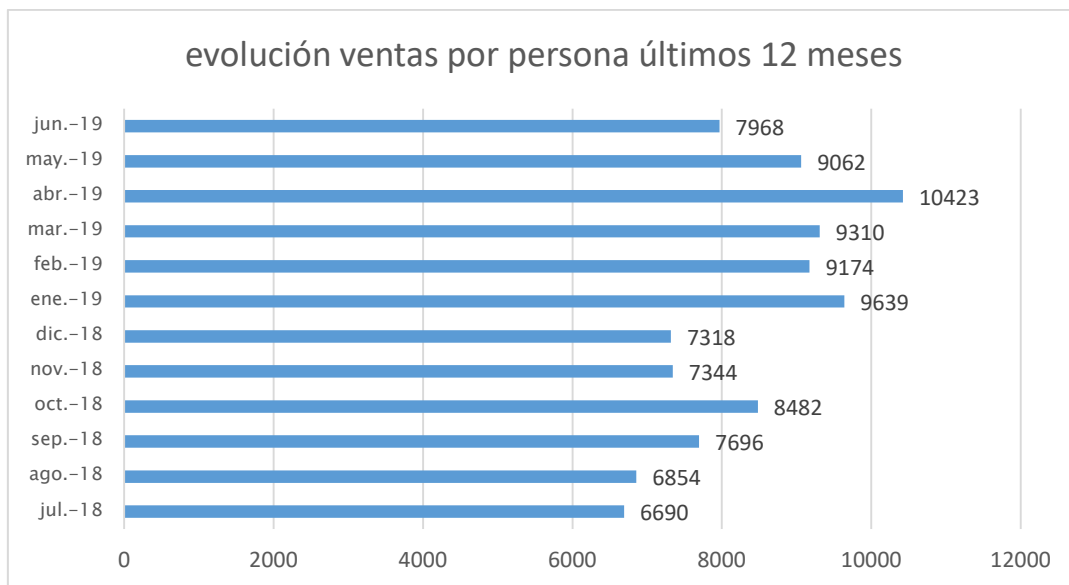

vertido. Esta excepción se aplica fundamentalmente en los meses de enero y febrero. Desde enero se incorporaron nuevos datos de vertidos del 2018 que tuvieron un aumento importante.

2.2 CRELAP

Ha habido una mejora importante en la recolección de este grupo .Recibe ocasionalmente material proveniente de la costa y de zonas de influencia del grupo de Pando.

evolución crelap recolectado puntos de entrega voluntaria

evolución ventas por persona últimos 12 meses

2.3 EXMARITAS

No Hay datos del mes de junio en este grupo.

2.4 PANDO

evolución 13 meses recolección puntos de entrega voluntaria grupo Pando