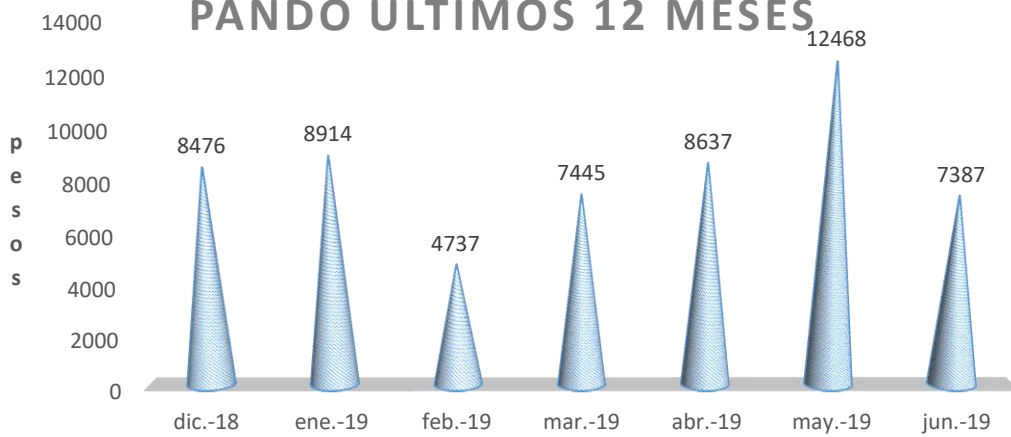

PROMEDIO VENTAS POR PERSONA PANDO ULTIMOS 12 MESES

2.5 TOTAL DEPARTAMENTO