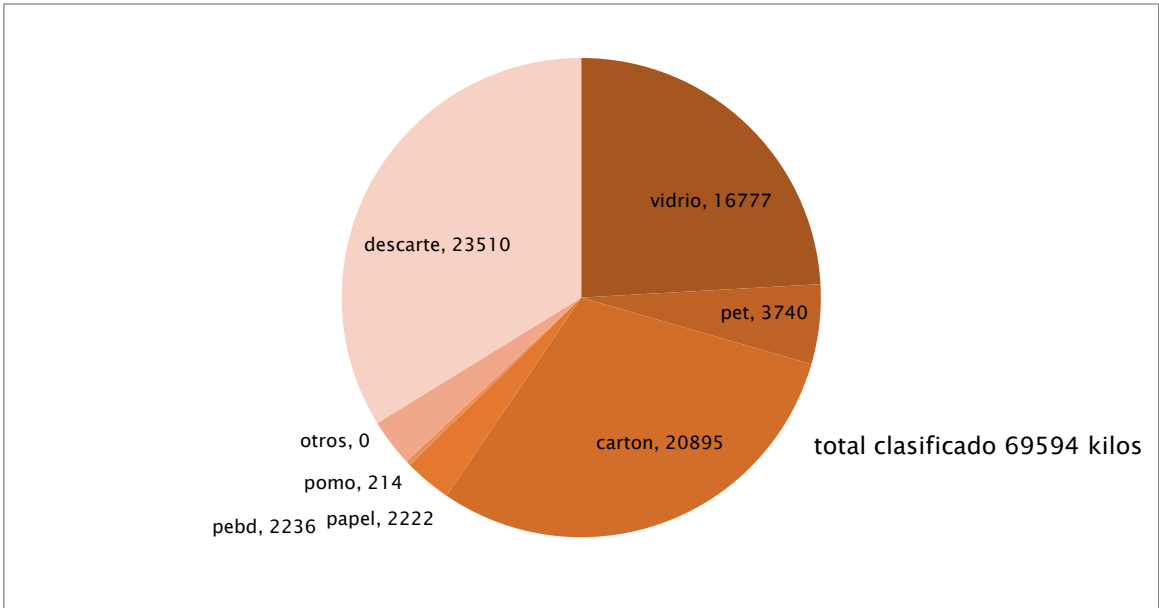

Casi el 34 % de lo clasificado es descarte. Este indicador, lejos de mejorar, se deteriora cada vez más.