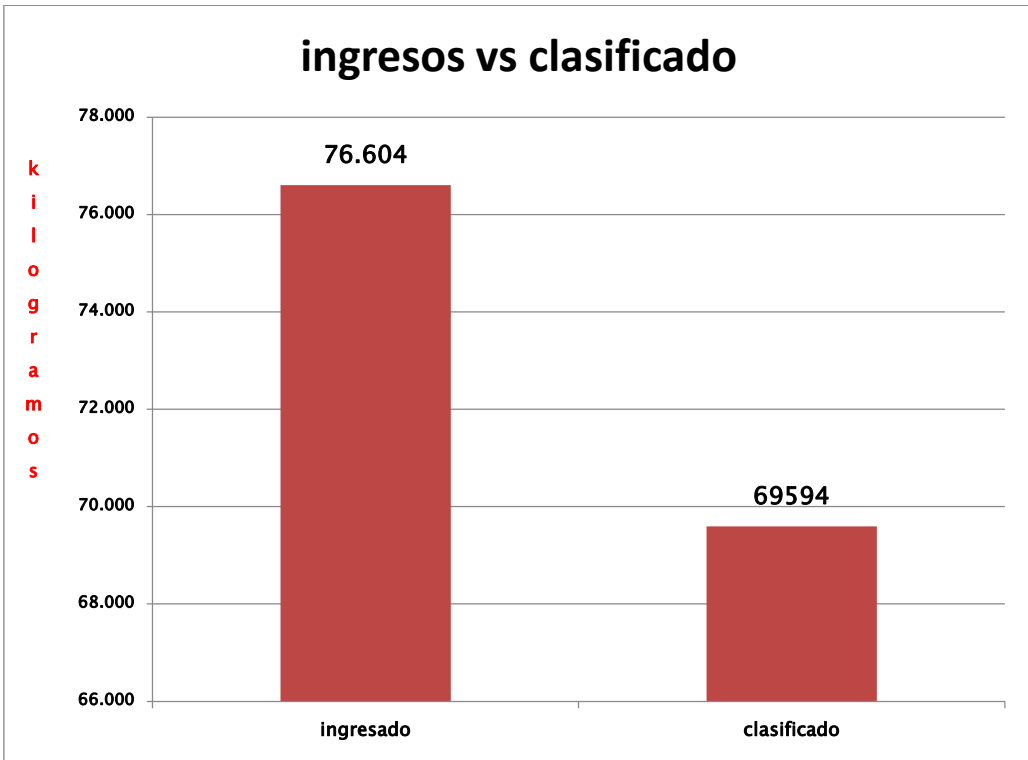

2. RESULTADOS DE LA OPERACIÓN

2.1 AVE FÉNIX

La primera gráfica hace referencia a los resultados en kilos ingresados durante los últimos doce meses. La segunda, presenta un comparativo de los mismos meses 2019, 2018 y 2017.

INGRESOS ULTIMOS 12 MESES

Junio 2019 se muestra incluso inferior al mismo período del año 2017.

La clasificación al día tiene que ver con el flujo que está controlando hoy por hoy la intendencia sobre todo en el grupo de paso carrasco. Se autorizó y se espera la puesta en marcha de la cinta transportadora en este acopio para mejorar la operación de clasificación y optimizar el espacio.