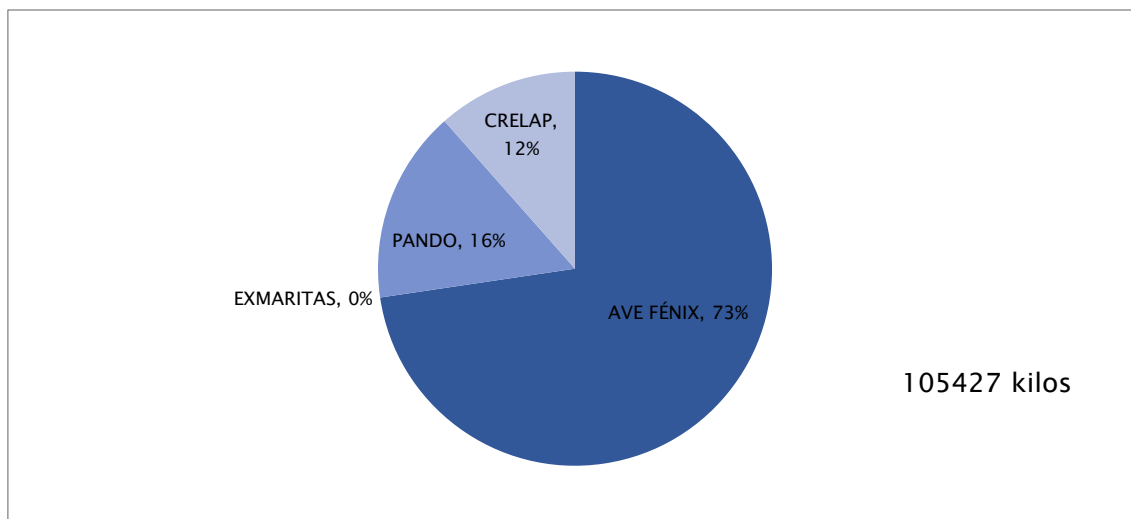

3. RECUPERACIÓN POR MATERIAL

	Población atendida	Población nacional	Vertido total anual (kg)	Vertido total mensual (kg)	Vertido por persona mensual (kg)	Vertido canelones mensual (kg)	Recuperado	Porcentaje recuperado
Jun-19								
PEAD	374.651	3.251.526	4.421.918	368.493,17	0,11	42.458,94	431,00	1,02%
PEBD	374.651	3.251.526	4.998.968	416.580,67	0,13	47.999,73	7.499,00	15,62%
PET	374.651	3.251.526	15.776.802	1.314.733,50	0,40	151.487,71	5.940,00	3,92%
CELULÓSICO	374.651	3.251.526	13.971.307	1.164.275,58	0,36	134.151,48	47.967,00	35,76%
VIDRIO	374.651	3.251.526	18.976.222	1.581.351,83	0,49	182.208,31	16.777,00	9,21%
OTROS	374.651	3.251.526	24.123.757	2.010.313,08	0,62	231.634,56		0,00%
Total (mes)	374.651	3.241.003	82.268.974	6.855.747,83	2,12	792.505,52	78.614,00	9,92%

En el caso de Canelones, sólo el grupo de Ave Fénix reporta la clasificación, por tanto lo que se considera para los otros son los materiales vendidos ya que se presume que debieron pasar por la clasificación previamente antes de llegar a la comercialización. Sin embargo, es importante decir que se hace muy difícil, dadas las condiciones de los centros de acopio, establecer la trazabilidad de los elementos que allí ingresan y se comercializan de tal suerte que es absolutamente seguro que dentro de esta recuperación, no solo tengamos envases de carácter primario, sino también secundarios.