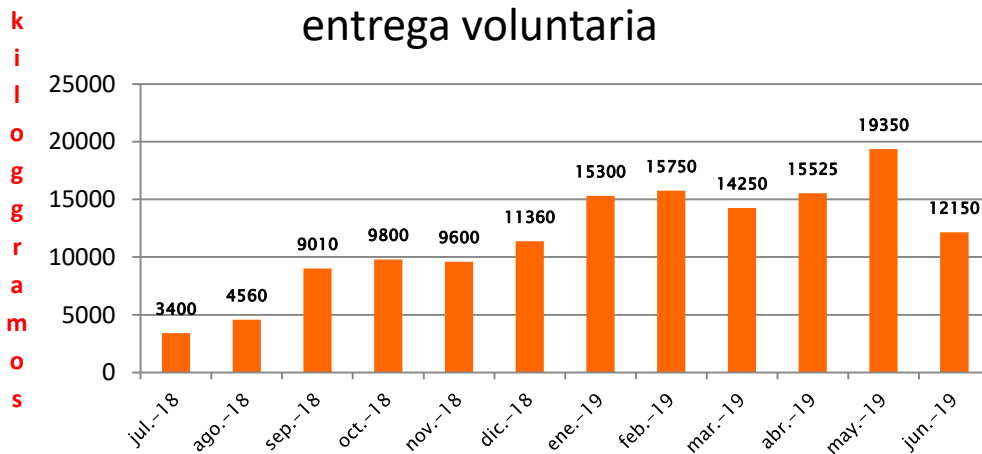

2. RESULTADOS DE LA OPERACIÓN

2.1 AVE FÉNIX

La primera gráfica hace referencia a los resultados en kilos ingresados durante los últimos doce meses. La segunda, presenta un comparativo de los mismos meses 2019, 2018 y 2017.

Casi el 34 % de lo clasificado es descarte. Este indicador, lejos de mejorar, se deteriora cada vez más.

índice de recuperación 12 meses ave fénix

Estos índices de recuperación son acumulados doce meses y consideran lo clasificado menos el descarte. El denominador es la fracción de vertido calculada en función de la población atendida. Por eso, hasta diciembre veíamos una consistencia en las cifras. A partir de enero aumenta la población atendida a 200000 y por ende aumenta el

vertido. Esta excepción se aplica fundamentalmente en los meses de enero y febrero. Desde enero se incorporaron nuevos datos de vertidos del 2018 que tuvieron un aumento importante.

2.2 CRELAP

Ha habido una mejora importante en la recolección de este grupo .Recibe ocasionalmente material proveniente de la costa y de zonas de influencia del grupo de Pando.

evolución crelap recolectado puntos de entrega voluntaria

evolución ventas por persona últimos 12 meses

2.3 EXMARITAS

No Hay datos del mes de junio en este grupo.

2.4 PANDO

evolución 13 meses recolección puntos de entrega voluntaria grupo Pando