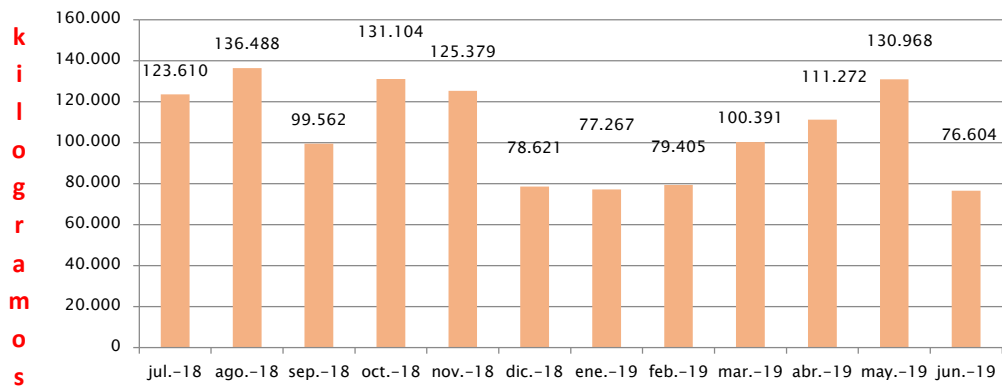

INGRESOS ULTIMOS 12 MESES

Junio 2019 se muestra incluso inferior al mismo período del año 2017.