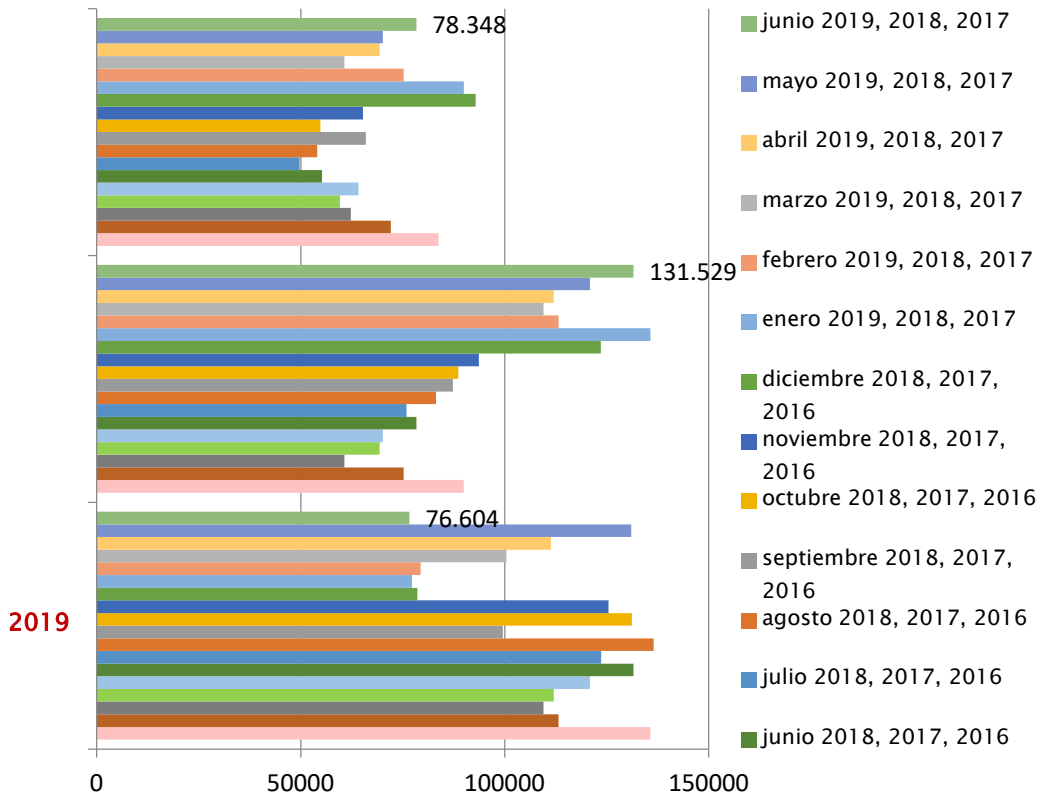

INGRESOS ULTIMOS 12 MESES

Junio 2019 se muestra incluso inferior al mismo período del año 2017.