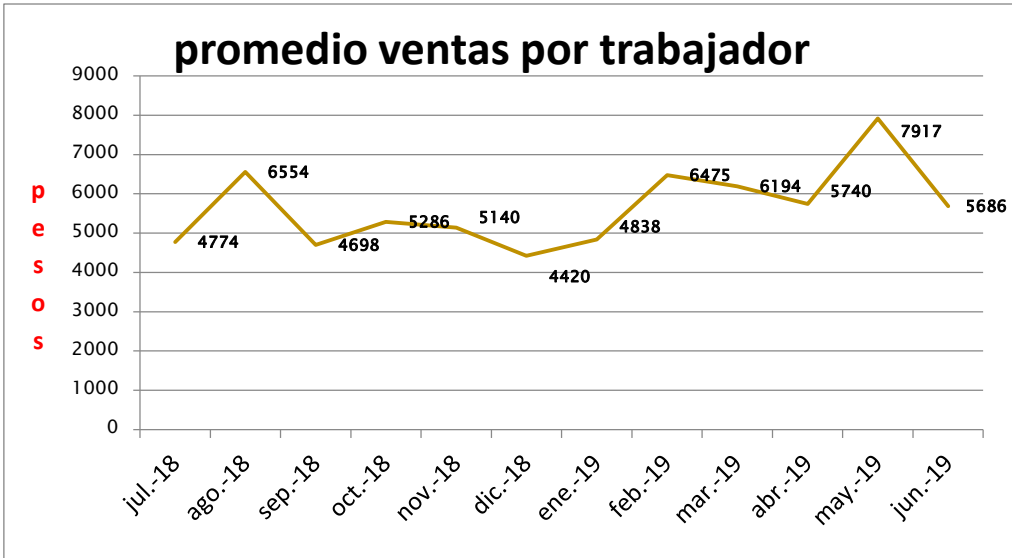

2. RESULTADOS DE LA OPERACIÓN

2.1 AVE FÉNIX

La primera gráfica hace referencia a los resultados en kilos ingresados durante los últimos doce meses. La segunda, presenta un comparativo de los mismos meses 2019, 2018 y 2017.

INGRESOS ULTIMOS 12 MESES

Junio 2019 se muestra incluso inferior al mismo período del año 2017.

La clasificación al día tiene que ver con el flujo que está controlando hoy por hoy la intendencia sobre todo en el grupo de paso carrasco. Se autorizó y se espera la puesta en marcha de la cinta transportadora en este acopio para mejorar la operación de clasificación y optimizar el espacio.