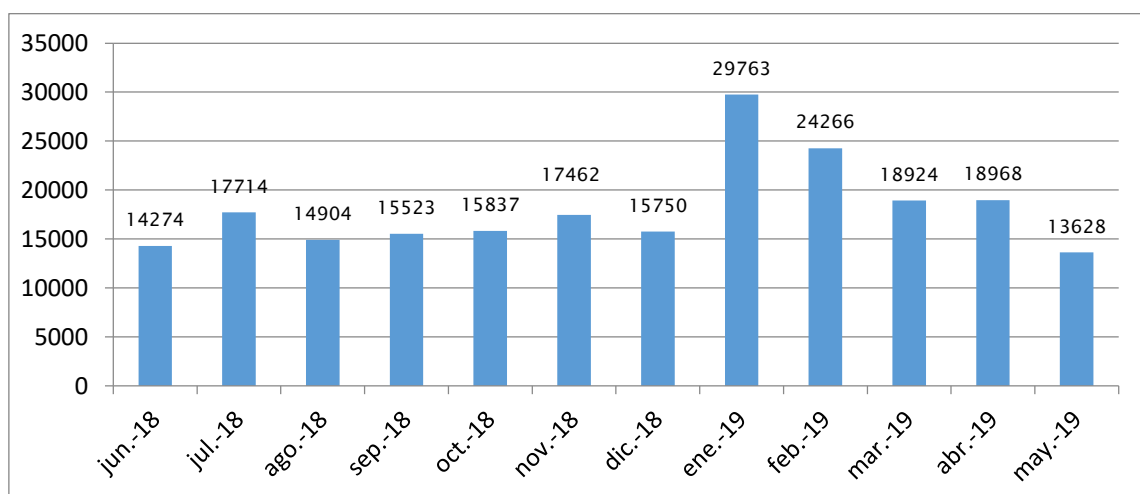

Desde la última semana del mes de noviembre la Intendencia tomó la decisión de quitar el proceso de recolección al grupo. Es decir que a partir de ese momento, es la Intendencia con sus camiones y operarios quien ejecuta la totalidad de la recolección y envía al acopio los materiales. Eso preocupó originalmente al grupo a quienes les interesa fundamentalmente que se garantice el volumen para poder procesar el material y mantener los ingresos a los que están habituados. Adicionalmente ahora cuentan con dos clasificadores que están permanentemente en el acopio, que antes salían en el camión y por ende tienen una capacidad mayor para procesar material, de tal suerte que esperarían poder contar con un volumen aún mayor. Evalúan periódicamente junto con la Intendencia el cumplimiento de esas expectativas.

Las cifras muestran buenos resultados acordes a lo que tenían como habitual desde que la Intendencia asumió la recolección, hasta podría decirse que las cifras de ventas mejoraron sustancialmente. **VENTAS POR CLASIFICADOR PROMEDIO MES**