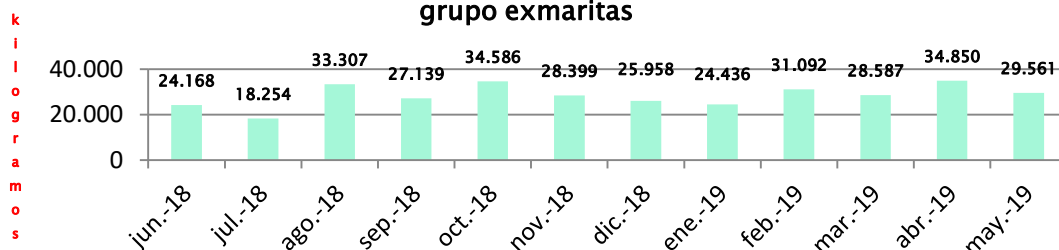

2.3 EXMARITAS

evolución 12 meses recolección puntos de entrega voluntaria grupo exmaritas