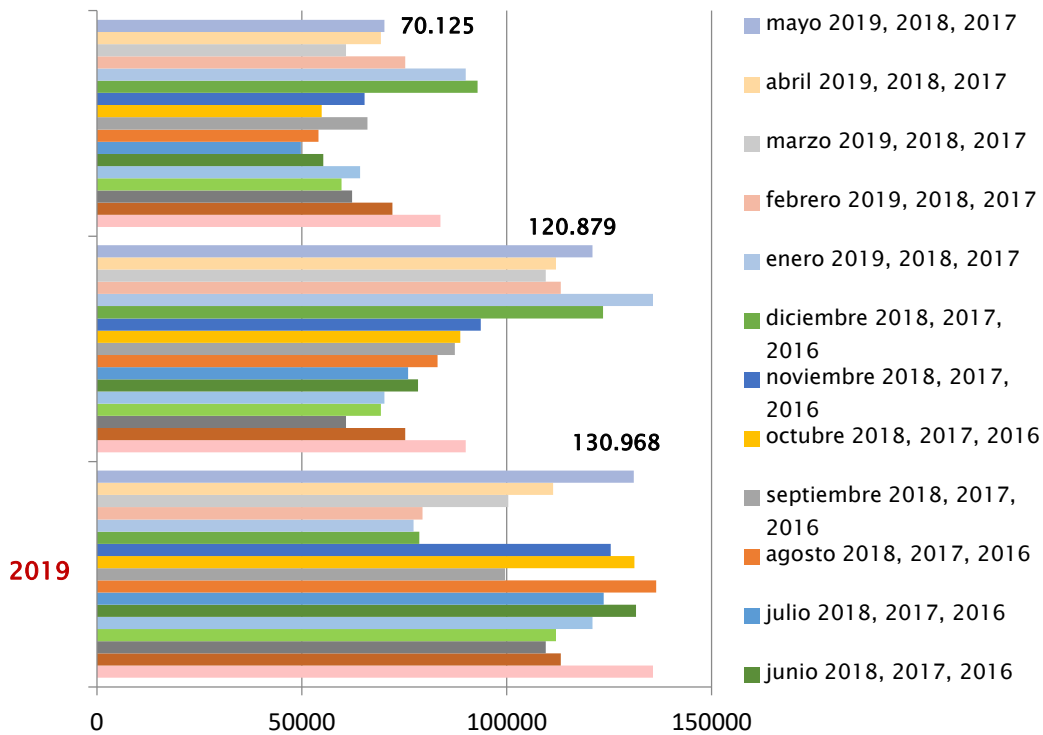

INGRESOS ULTIMOS 12 MESES