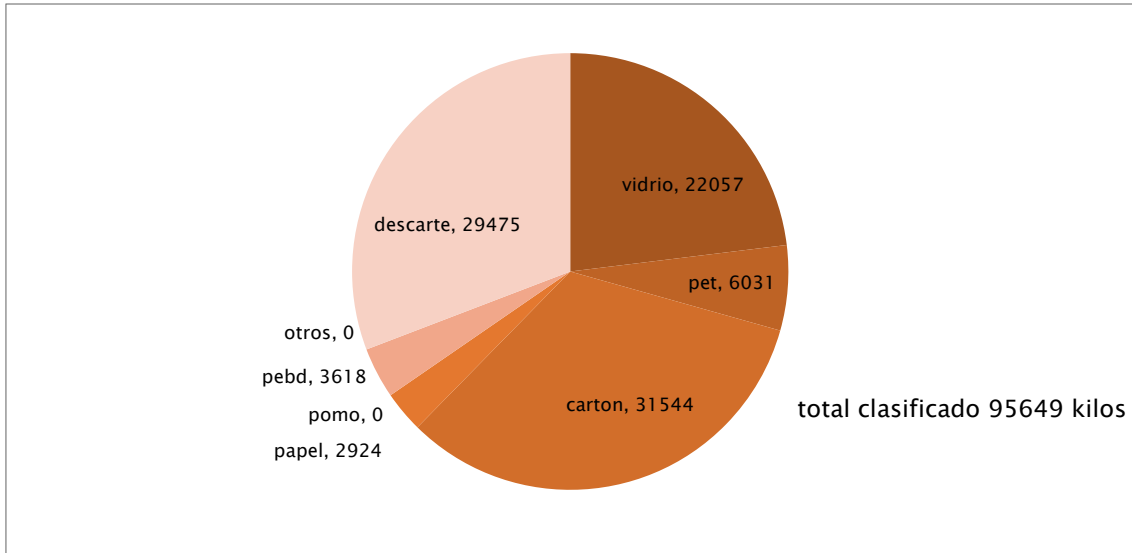

índice de recuperación 12 meses ave fénix

Estos índices de recuperación son acumulados doce meses y consideran lo clasificado menos el descarte. El denominador es la fracción de vertido calculada en función de la población atendida. Por eso, hasta diciembre veíamos una consistencia en las cifras. A partir de enero aumenta la población atendida a 200000 y por ende aumenta el vertido. Esta excepción se aplica fundamentalmente en los meses de enero y febrero. Desde enero se incorporaron nuevos datos de vertidos del 2018 que tuvieron un aumento importante.

2.2 CRELAP