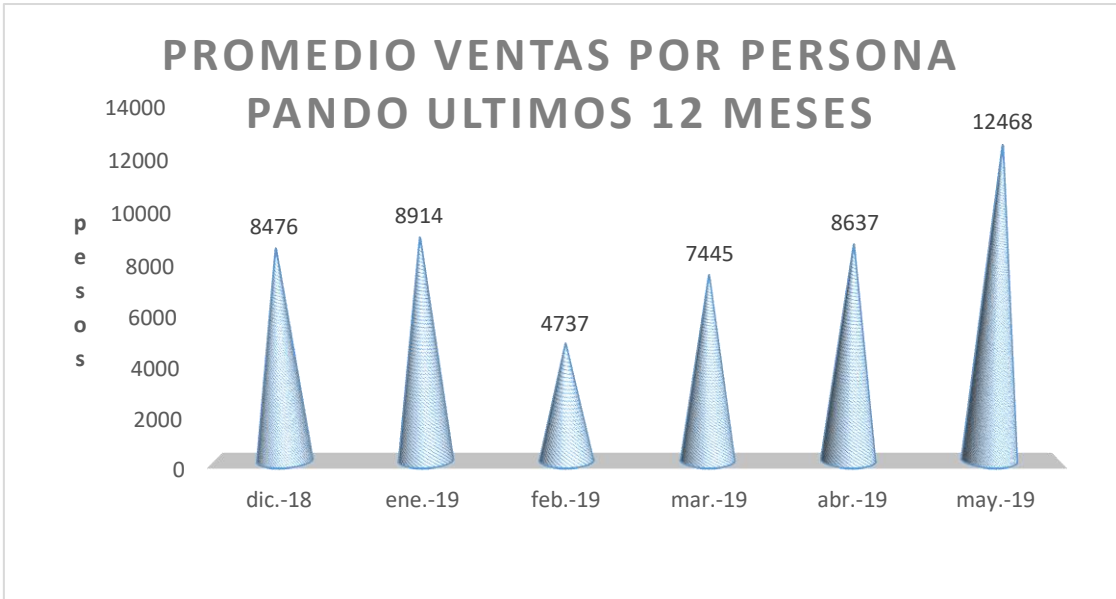

2.5 TOTAL DEPARTAMENTO

3. RECUPERACIÓN POR MATERIAL