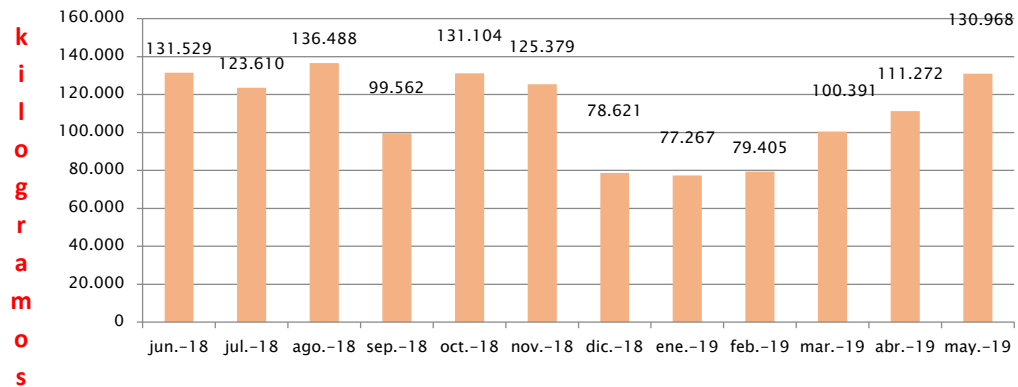

INGRESOS ULTIMOS 12 MESES