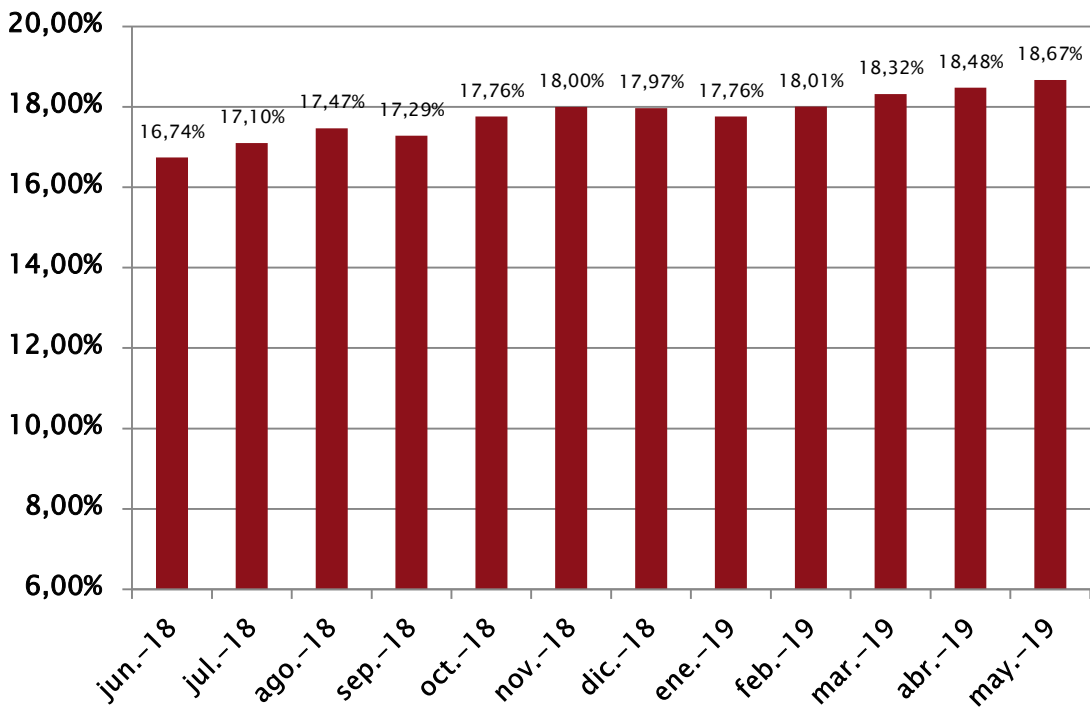

## 2. RESULTADOS DE LA OPERACIÓN

### 2.1 AVE FÉNIX

La primera gráfica hace referencia a los resultados en kilos ingresados durante los últimos doce meses. La segunda, presenta un comparativo de los mismos meses 2019, 2018 y 2017.

## INGRESOS ULTIMOS 12 MESES

### índice de recuperación 12 meses ave fénix

Estos índices de recuperación son acumulados doce meses y consideran lo clasificado menos el descarte. El denominador es la fracción de vertido calculada en función de la población atendida. Por eso, hasta diciembre veíamos una consistencia en las cifras. A partir de enero aumenta la población atendida a 200000 y por ende aumenta el vertido. Esta excepción se aplica fundamentalmente en los meses de enero y febrero. Desde enero se incorporaron nuevos datos de vertidos del 2018 que tuvieron un aumento importante.