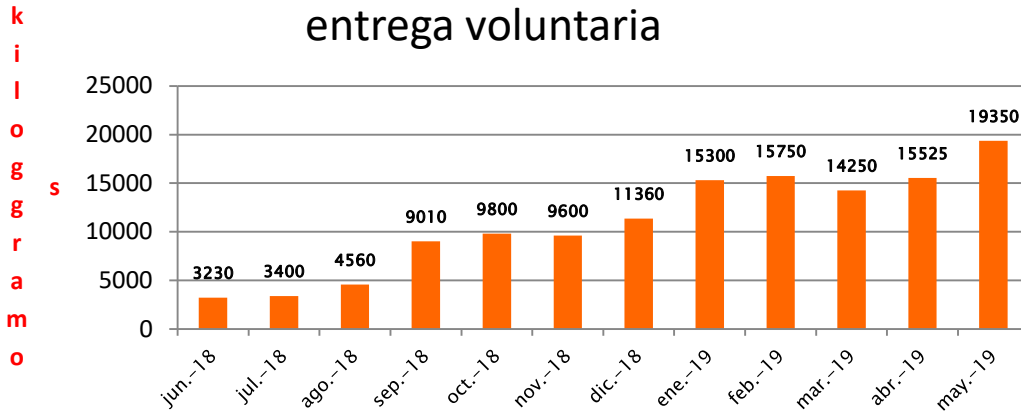

### 2.1 AVE FÉNIX

La primera gráfica hace referencia a los resultados en kilos ingresados durante los últimos doce meses. La segunda, presenta un comparativo de los mismos meses 2019, 2018 y 2017.

## INGRESOS ULTIMOS 12 MESES

### índice de recuperación 12 meses ave fénix

Estos índices de recuperación son acumulados doce meses y consideran lo clasificado menos el descarte. El denominador es la fracción de vertido calculada en función de la población atendida. Por eso, hasta diciembre veíamos una consistencia en las cifras. A partir de enero aumenta la población atendida a 200000 y por ende aumenta el vertido. Esta excepción se aplica fundamentalmente en los meses de enero y febrero. Desde enero se incorporaron nuevos datos de vertidos del 2018 que tuvieron un aumento importante.

### evolución crelap recolectado puntos de entrega voluntaria