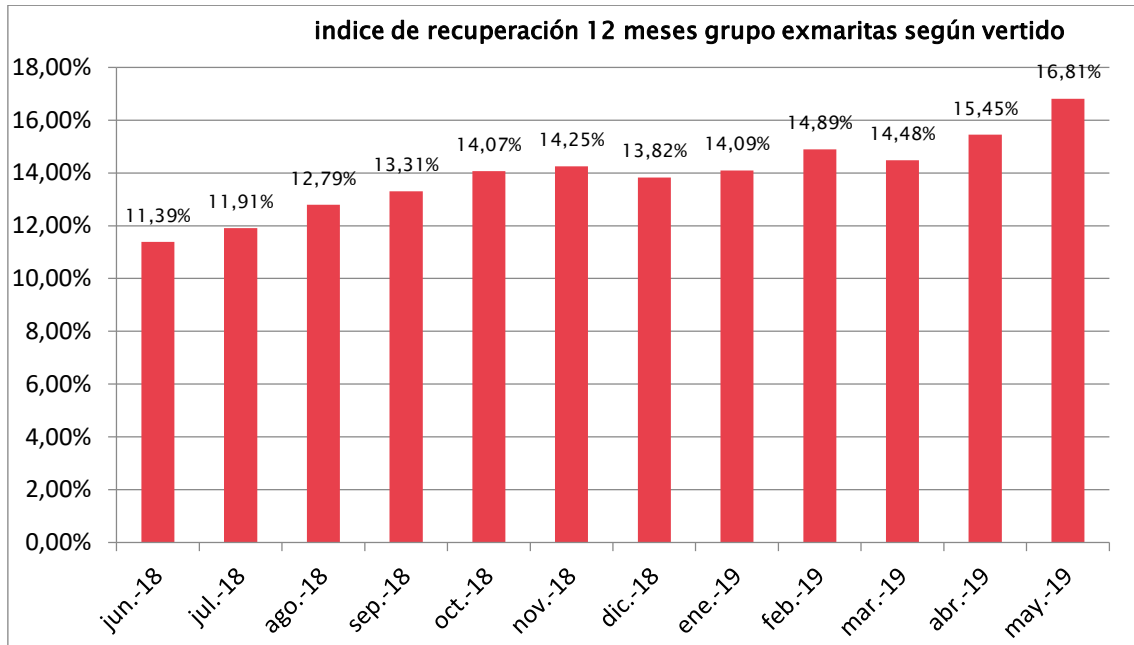

Debido a que este grupo no pasa datos de clasificación y su historial mostraba que todo lo que recolectaba era vendido, siempre se han tomado sus ventas para manejar el dato de material recuperado restándole a ello el que ingresa por grandes generadores.