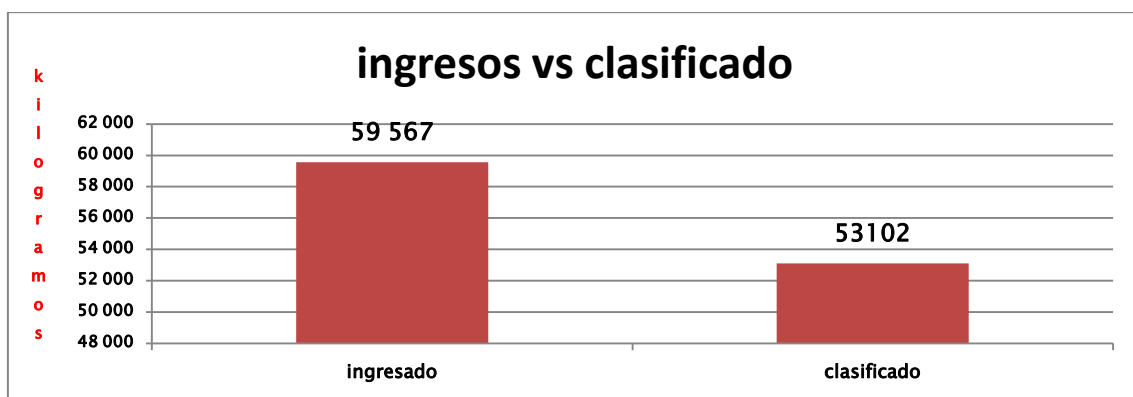

Solamente el 89% de lo recolectado fue clasificado durante este mes.