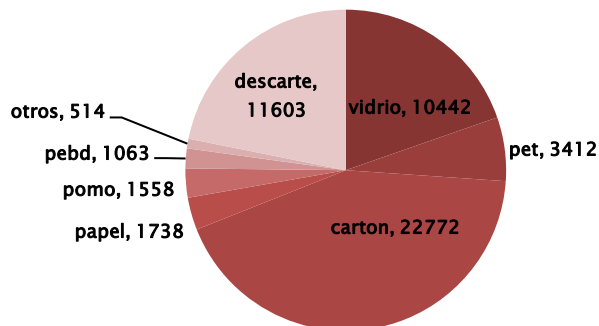

Durante este mes igualmente hubo paro de los conductores municipales lo que ocasionó la pérdida de un día de trabajo para todos los grupos.

2. RESULTADOS DE LA OPERACIÓN

2.1 AVE FÉNIX

Noviembre 2015 59567 kilos contra 52075 kilos en el 2014. 14.4% más de material recolectado en noviembre del año en curso.

Solamente el 89% de lo recolectado fue clasificado durante este mes.

composicion clasificacion

promedio ventas por trabajador

indice de recuperación 12 meses costa canaria según vertido

Estos índices de recuperación son acumulados doce meses y consideran lo clasificado menos el descarte. El denominador es la fracción de vertido calculada en función de la población atendida.