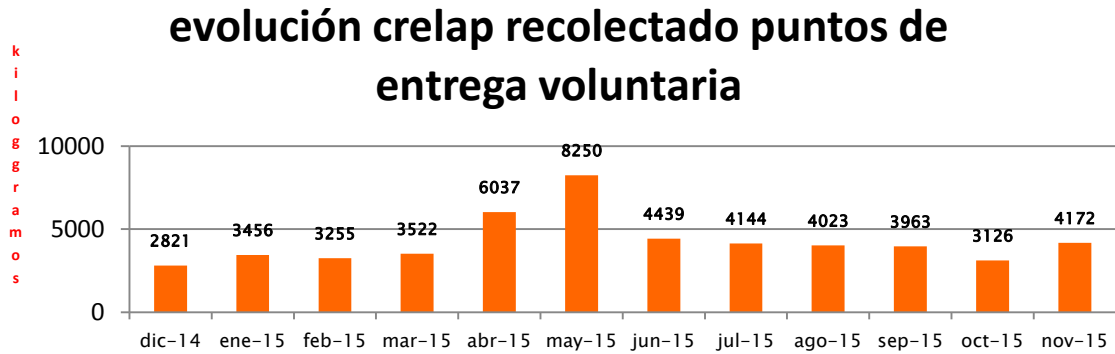

Si bien este mes no fue tan eficiente la clasificación, la pequeña variación al alza puede encontrar su explicación en el hecho de que los promedios contemplan doce meses y salen datos menos buenos e ingresan al promedio otros mejores.

2.2 CRELAP