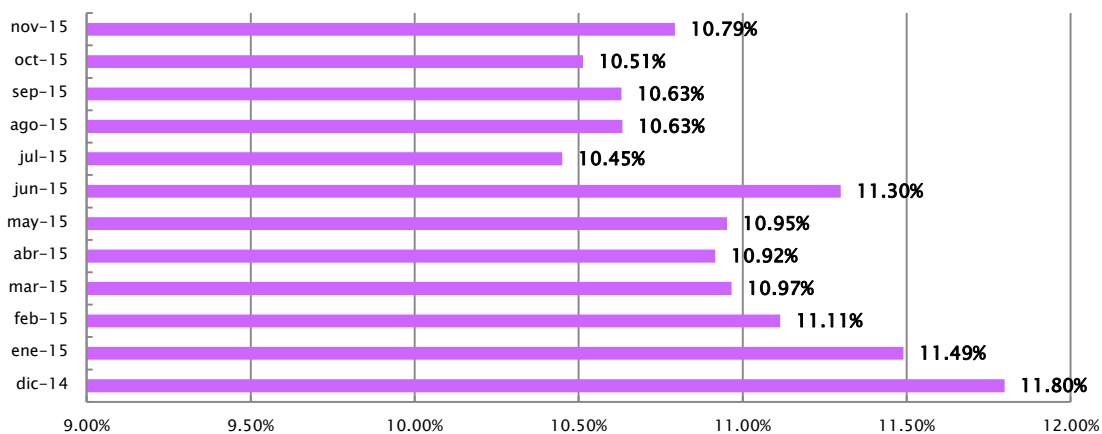

En Exmaritas se observa una consistencia y consolidación del Plan de Gestión de Envases que se traduce en los promedios de ingresos a lo largo del tiempo y en los resultados de sus ventas. Muy buena gestión de conjunto.

índice de recuperación 12 meses grupo exmaritas según vertido

2.4 PANDO

No presento información este mes de ninguna naturaleza.