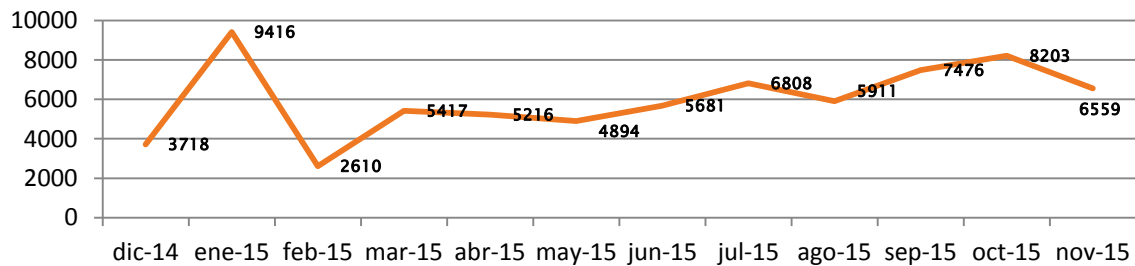

promedio ventas por persona crelap últimos doce meses