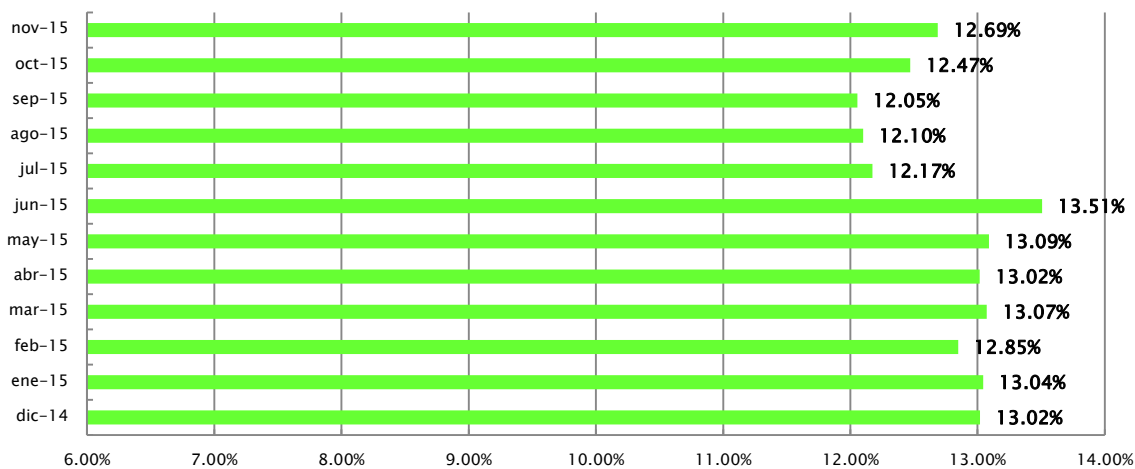

Solamente el 89% de lo recolectado fue clasificado durante este mes.

composicion clasificacion

promedio ventas por trabajador

indice de recuperación 12 meses costa canaria según vertido

Estos índices de recuperación son acumulados doce meses y consideran lo clasificado menos el descarte. El denominador es la fracción de vertido calculada en función de la población atendida.

Si bien este mes no fue tan eficiente la clasificación, la pequeña variación al alza puede encontrar su explicación en el hecho de que los promedios contemplan doce meses y salen datos menos buenos e ingresan al promedio otros mejores.