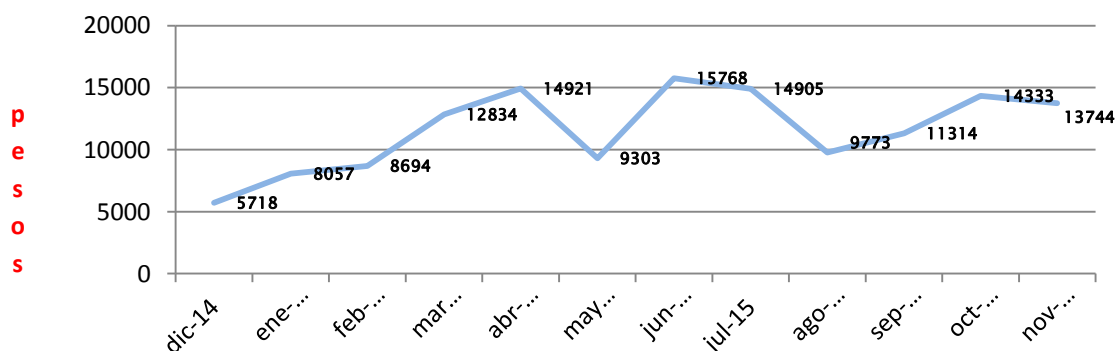

promedio ventas por persona crelap últimos doce meses

2.3 EXMARITAS

evolución 12 meses recolección puntos de entrega voluntaria grupo exmaritas

A partir de este año, en todos los grupos se unificó como categoría de procedencia, los puntos de entrega voluntaria, es decir que se considerará tanto un aro fijo como un contenedor como tal. De esa manera, y en virtud de que con ellos trabajamos con proyecciones de kilogramos por bolsón, se considerarán 45 kilogramos por bolsón proveniente de puntos de entrega voluntaria.

promedio ventas por persona exmaritas últimos doce meses

Debido a que este grupo no pasa datos de clasificación y su historial mostraba que todo lo que recolectaba era vendido, siempre se han tomado sus ventas para manejar el dato de material recuperado restándole a ello el que ingresa por grandes generadores.

Recordemos igualmente que estos índices se construyen con promedios móviles de 12 meses corridos de tal suerte que han ido saliendo buenas cifras e ingresando otras no tan buenas. Si lo relacionamos con el material vendido vamos a ver igualmente que en este año las cifras de ventas por clasificador han estado muy por debajo de las cifras que el grupo acostumbra a manejar.