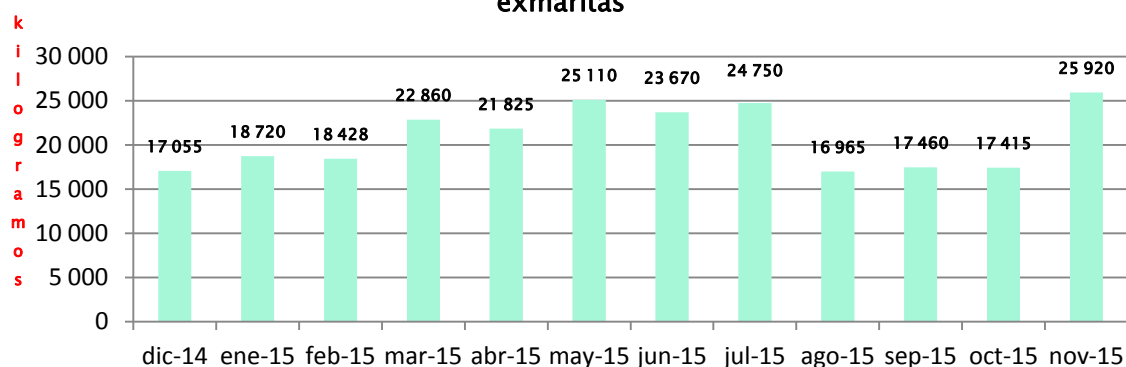

2.2 CRELAP

Las condiciones generales de operación en este grupo se mantienen muy bajas con relación a los ingresos provenientes de puntos de entrega voluntaria. El promedio de venta por clasificador se mantiene consistentemente bueno, producto de la comercialización de material recolectado en comercios y grandes generadores.

promedio ventas por persona crelap últimos doce meses

2.3 EXMARITAS

evolución 12 meses recolección puntos de entrega voluntaria grupo exmaritas

A partir de este año, en todos los grupos se unificó como categoría de procedencia, los puntos de entrega voluntaria, es decir que se considerará tanto un aro fijo como un contenedor como tal. De esa manera, y en virtud de que con ellos trabajamos con proyecciones de kilogramos por bolsón, se considerarán 45 kilogramos por bolsón proveniente de puntos de entrega voluntaria.