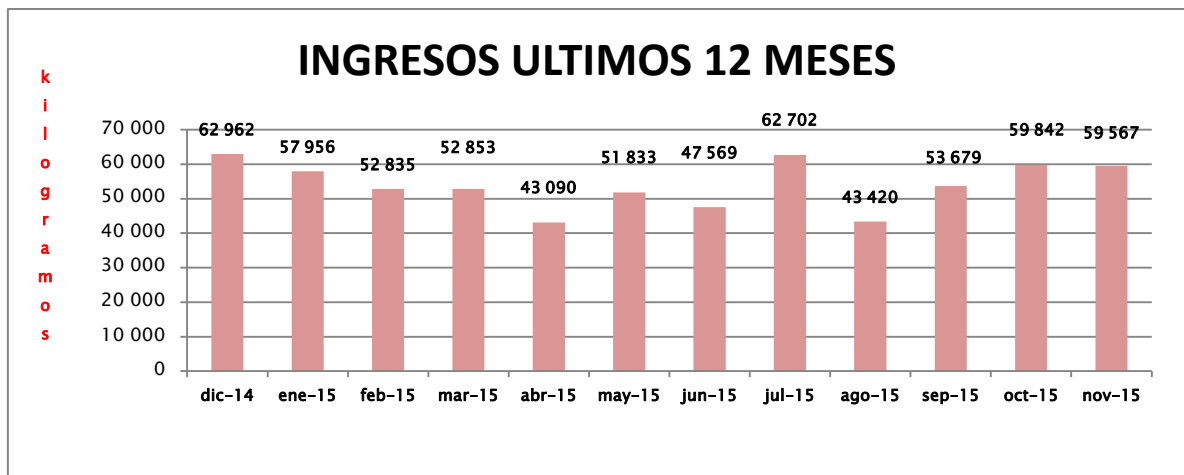

1. CONSIDERACIONES GENERALES

Noviembre registra 6.5% más material recolectado que el mismo mes del año anterior pese a que 2015 no cuenta con datos del grupo de Pando en tanto 2014 sí los contempla.

En Noviembre se dio inicio al mantenimiento y recuperación de Puntos de Entrega voluntaria ubicados en la costa canaria.

Durante este mes igualmente hubo paro de los conductores municipales lo que ocasionó la pérdida de un día de trabajo para todos los grupos.

2. RESULTADOS DE LA OPERACIÓN

2.1 AVE FÉNIX

Noviembre 2015 59567 kilos contra 52075 kilos en el 2014. 14.4% más de material recolectado en noviembre del año en curso.

Solamente el 89% de lo recolectado fue clasificado durante este mes.

composicion clasificacion

promedio ventas por trabajador

indice de recuperación 12 meses costa canaria según vertido

Estos índices de recuperación son acumulados doce meses y consideran lo clasificado menos el descarte. El denominador es la fracción de vertido calculada en función de la población atendida.