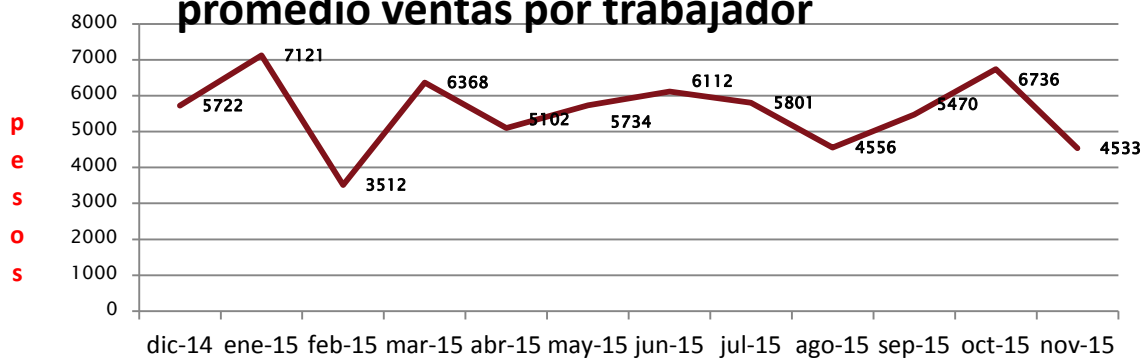

Durante este mes igualmente hubo paro de los conductores municipales lo que ocasionó la pérdida de un día de trabajo para todos los grupos.

2. RESULTADOS DE LA OPERACIÓN

2.1 AVE FÉNIX

Noviembre 2015 59567 kilos contra 52075 kilos en el 2014. 14.4% más de material recolectado en noviembre del año en curso.

Solamente el 89% de lo recolectado fue clasificado durante este mes.

composicion clasificacion

promedio ventas por trabajador

indice de recuperación 12 meses costa canaria según vertido

Estos índices de recuperación son acumulados doce meses y consideran lo clasificado menos el descarte. El denominador es la fracción de vertido calculada en función de la población atendida.

Si bien este mes no fue tan eficiente la clasificación, la pequeña variación al alza puede encontrar su explicación en el hecho de que los promedios contemplan doce meses y salen datos menos buenos e ingresan al promedio otros mejores.